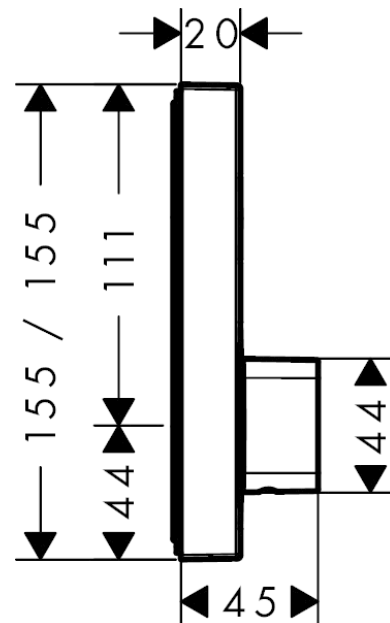

##### Merkmale

- 1 Verbraucher
- Anschlussart: Grundkörper
- Durchfluss für Handbrause bei 3 bar: 21 l/min
- Keramikkartusche für Temperatursteuerung, Select Ventil
- min. Betriebsdruck: 1 bar
- max. Betriebsdruck: 10 bar
- Temperaturbegrenzung einstellbar
- Thermostat wird geliefert mit Taste An/Aus
- PA-IX 28583/IIB
- WRAS 1503028

#### Maßzeichnung