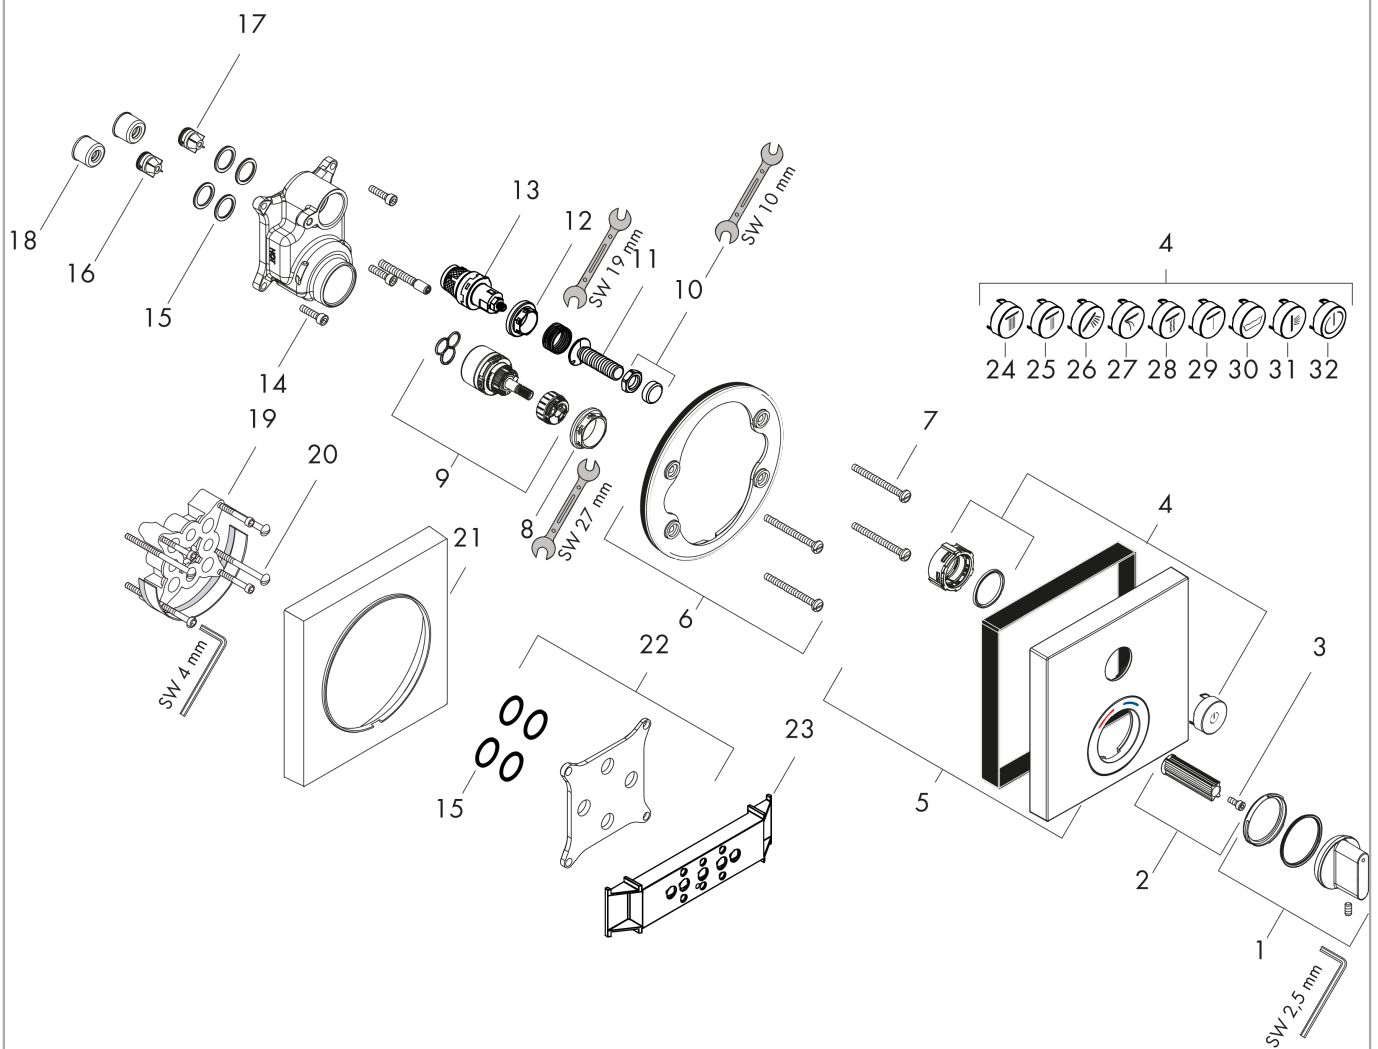

#### Maßzeichnung

#### Durchflussdiagramm

**ShowerSelect**  
**Mischer Unterputz für 1 Verbraucher**  
 Oberflächen: **Chrom** Artikelnummer: **15767000**

**Explosionszeichnung**

Baujahr: >03/15

**ShowerSelect**  
**Mischer Unterputz für 1 Verbraucher**  
 Oberflächen: **Chrom** Artikelnummer: **15767000**

## Ersatzteilliste

Baujahr: >03/15

Pos.	Beschreibung	Artikelnummer	PG	VE
1	Griff	92350000	0	1
2	Griffadapter	92349000	0	1
3	Zylinderschraube M4x10	97661000	0	1
4	Symbole-Set	92218000	0	1
5	Rosette 155 / 155 mm	92352000	0	1
6	Rosettenträger	98793000	0	1
7	Trägerschraubenset	96454000	0	1
8	Mutter	98913000	0	1
9	Kartusche kpl.	98303000	0	1
10	Mutter und Kappe	92696000	0	1
11	Select-Adapter	92219000	0	1
12	Mutter	98368000	0	1
13	Absperreinheit (AVP)	95758000	0	1
14	Schraubenset	96525000	0	1
15	O-Ring 16x2	98133000	0	1
16	Rückflussverhinderer (druckbeständig bis 2 MPa)	92594000	0	1
17	Rückflußverhinderer	97980000	0	1
18	Schalldämpfer	94073000	0	1
19	Verlängerung 25 mm	13595000	0	1
20	Trägerschraubenset	97747000	0	1
21	Verlängerung 22 mm	13593000	0	1
22	Ausgleichsset 1°	95521000	0	1
23	Montagehilfe	92540000	0	1
24	Symbol Kopfbrause Rain groß	93571880	0	1
25	Symbol Kopfbrause Rain klein	93572880	0	1
26	Symbol Handbrause	93573880	0	1
27	Symbol Schwall	93574880	0	1
28	Symbol Whirl	93575880	0	1
29	Symbol Mono	93576880	0	1
30	Symbol Wanne	93577880	0	1
31	Symbol Seitenbrause	93578880	0	1
32	Symbol ON/OFF	93579880	0	1
a	Grundset	01800180	0	1
b	Absperreinheit (AVP spezial)	92361000	0	1