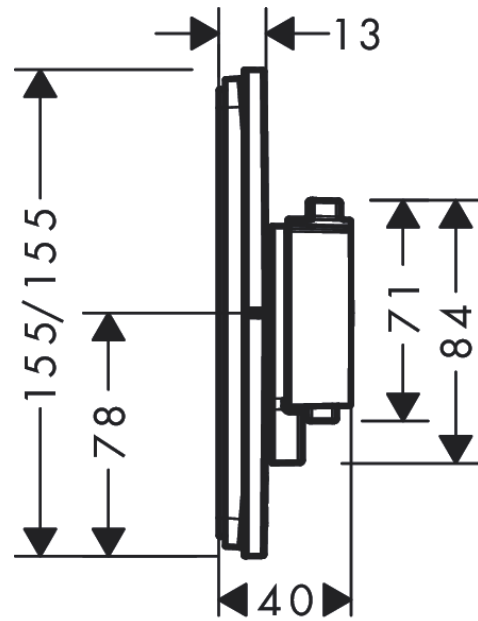

### Merkmale

- 2 Verbraucher
- gleichzeitige Nutzung von mehreren Verbrauchern
- komfortables Ein-/Ausschalten der Verbraucher durch großflächige Select-Tasten
- Mengensteuerung mit Stop Funktion
- Thermostatkartusche zur Regelung der Temperatur, Start/ Stop Ventil zur Bedienung der Verbraucher
- maximale Durchflussmenge bei 3 bar: 22,1 l/min
- Durchflussmenge oberer Abgang: 20 l/min
- Durchflussmenge unterer Abgang: 20 l/min
- min. Betriebsdruck: 1 bar
- max. Betriebsdruck: 10 bar
- flache Rosette für mehr Platz in der Dusche
- Rosette nachträglich um +/- 3° ausrichtbar
- einfache Installation durch vormontierten Funktionsblock
- Griffe immer auf der gleichen Höhe unabhängig der Einbautiefe des Grundkörpers
- Sicherheitssperre bei 40 °C
- Temperaturbegrenzung einstellbar
- Der Thermostat bietet die Möglichkeit der thermischen Desinfektion
- Material Taste: Metall
- Material Griffe: Metall
- Anschlussart: Grundkörper iBox universal 2 (# 01500180)
- Thermostat wird geliefert mit Tasten Rain klein, Rain groß, Handbrause, Schwall und Wanne
- Geräuschgruppe: I
- Durchflussklasse: B
- DVGW NW-6509BQ0587
- P-IX 38570/IBB

## Zertifikate / Nachhaltigkeit

**ShowerSelect Comfort E**  
**Thermostat Unterputz für 2 Verbraucher**  
 Oberfläche: **Chrom** Artikelnummer: **15572000**

**Produktabbildung**

**Maßzeichnung**

**Durchflussdiagramm**