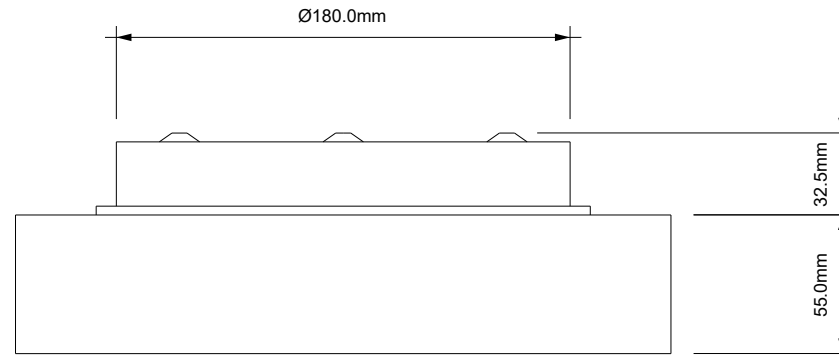

DECOR WALTHER®

Since 1973

CONECT 26 N LED

MASSZEICHNUNG
DIMENSIONAL DRAWING
DESSIN DIMENSIONNEL
DISEGNO DIMENSIONALE

27 Januar 2022 / FG
M 1:3

Alle Angaben ohne Gewähr.
Maß und Modelländerungen vorbehalten.
All information without engagement.
Measurement and changes conditionally.
Toutes les données sans garantie.
Les dimensions et les modèles peuvent
être modifiés sans préavis.
Tutti i dati senza garanzia. Le dimensioni
e i modelli sono soggetti a modifiche
senza preavviso.