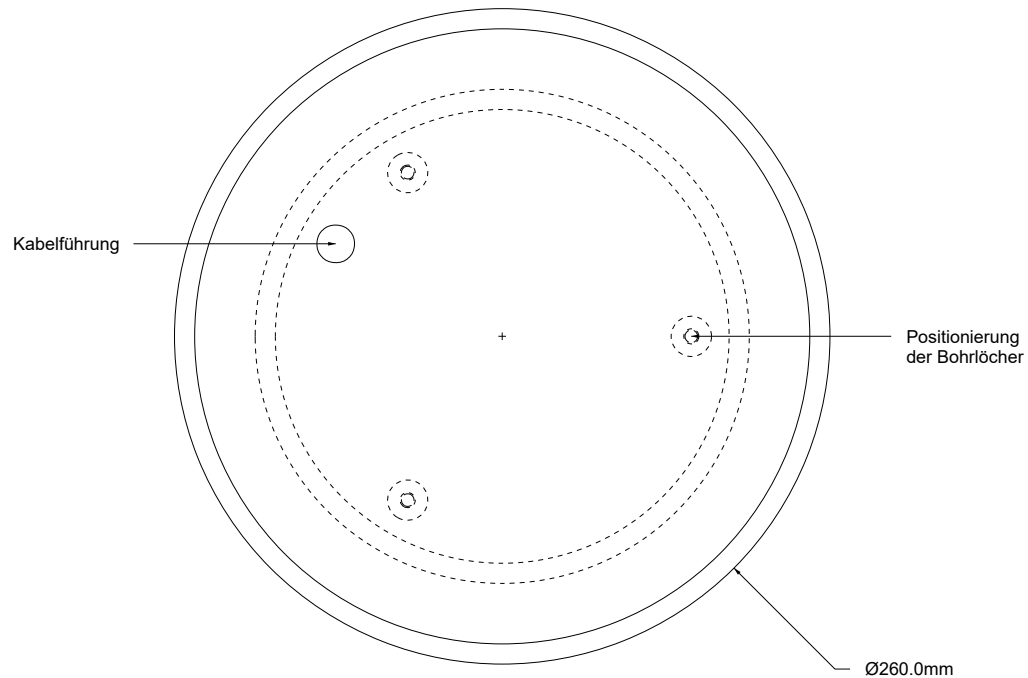

DECOR WALTHER®

Since 1973

CONECT 26 N LED

MASSZEICHNUNG
DIMENSIONAL DRAWING
DESSIN DIMENSIONNEL
DISEGNO DIMENSIONALE

27 Januar 2022 / FG
M 1:3

Alle Angaben ohne Gewähr.
Maß und Modelländerungen vorbehalten.
All information without engagement.
Measurement and changes conditionally.
Toutes les données sans garantie.
Les dimensions et les modèles peuvent
être modifiés sans préavis.
Tutti i dati senza garanzia. Le dimensioni
e i modelli sono soggetti a modifiche
senza preavviso.