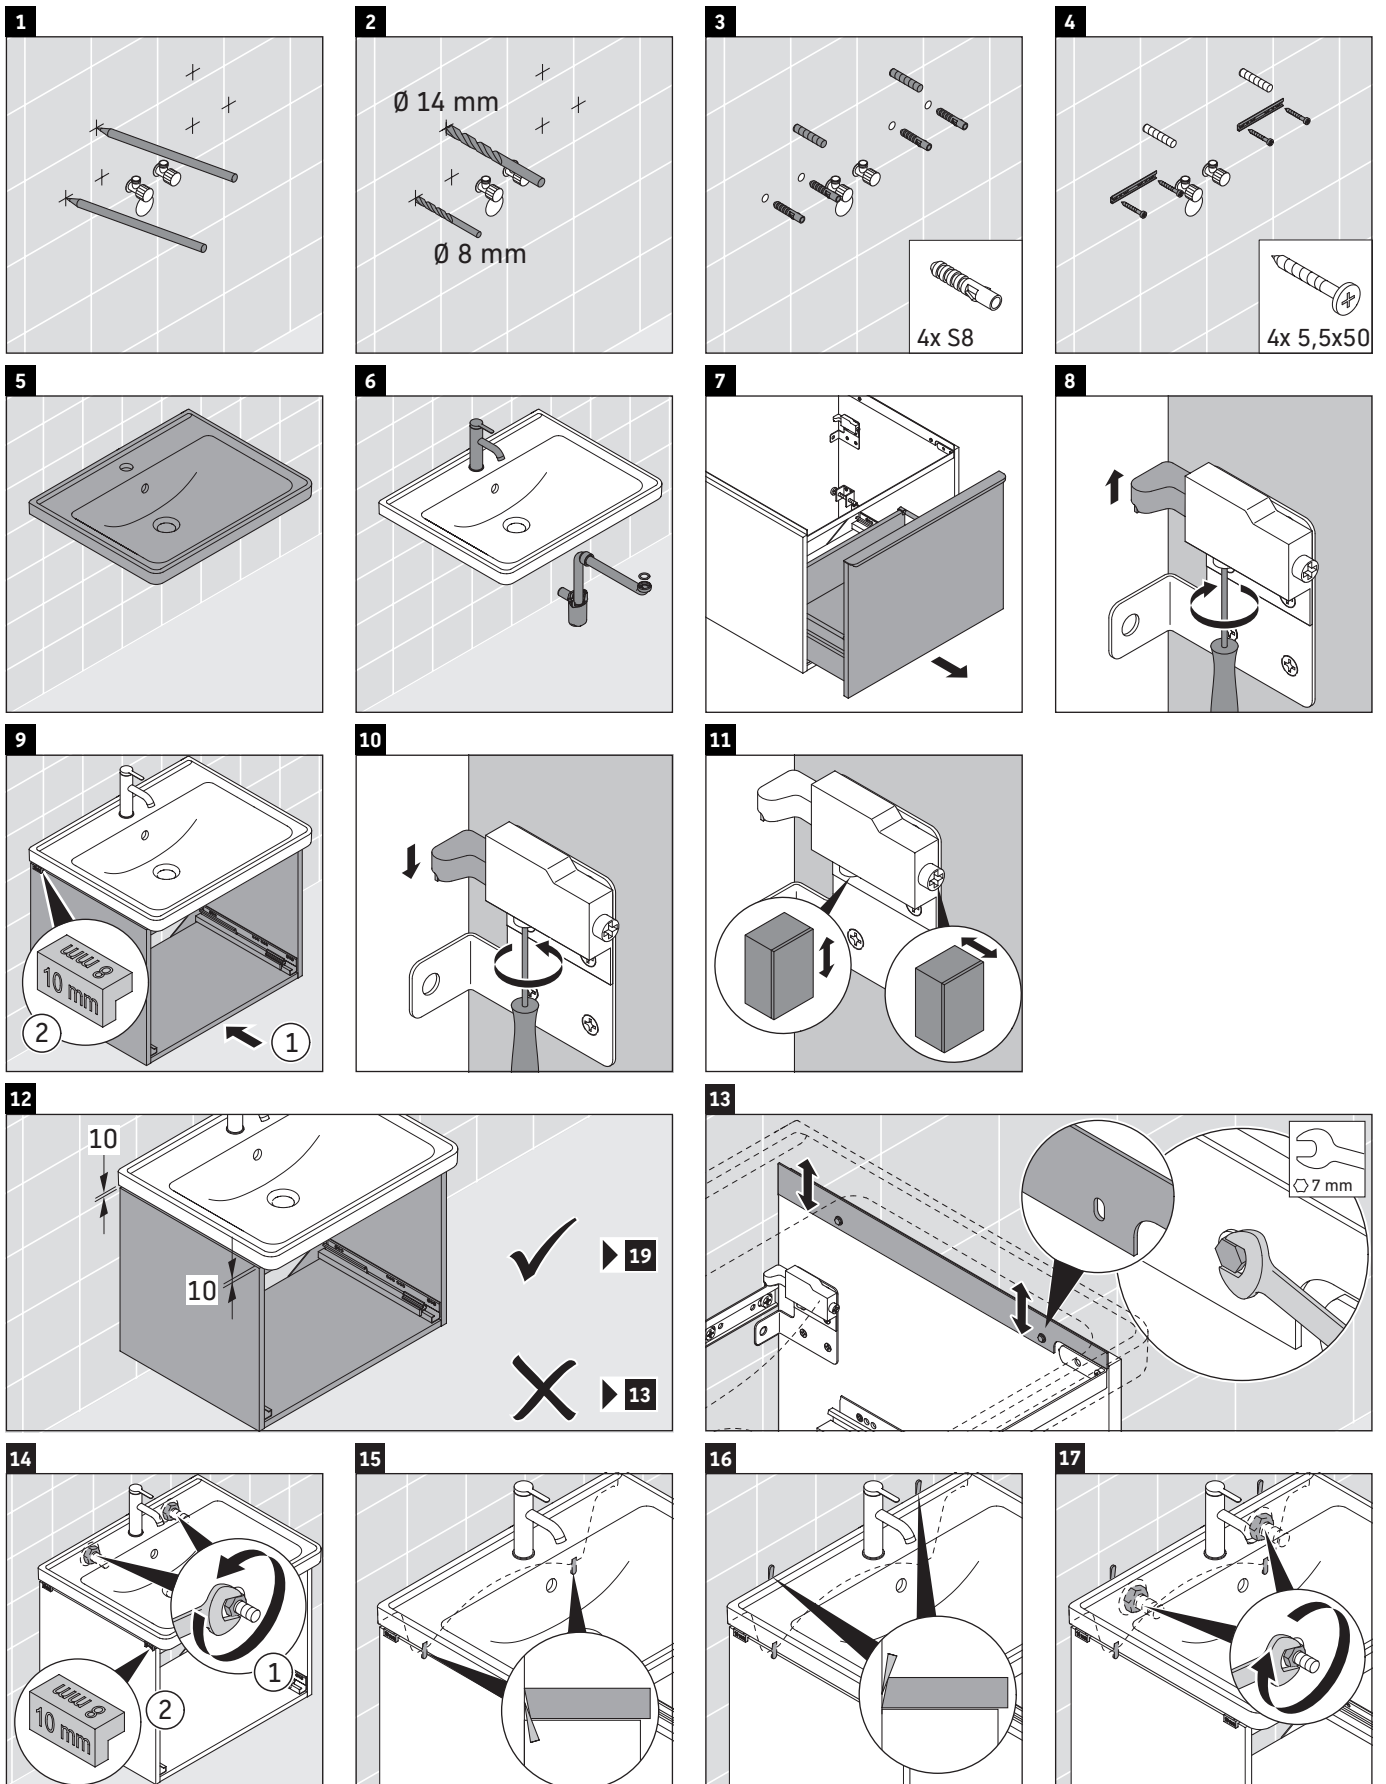

Duravit AG, Werderstr. 36, 78132 Hornberg, Germany, Phone +49 78 33 700, Fax +49 78 33 70 289, info@duravit.de, www.duravit.de