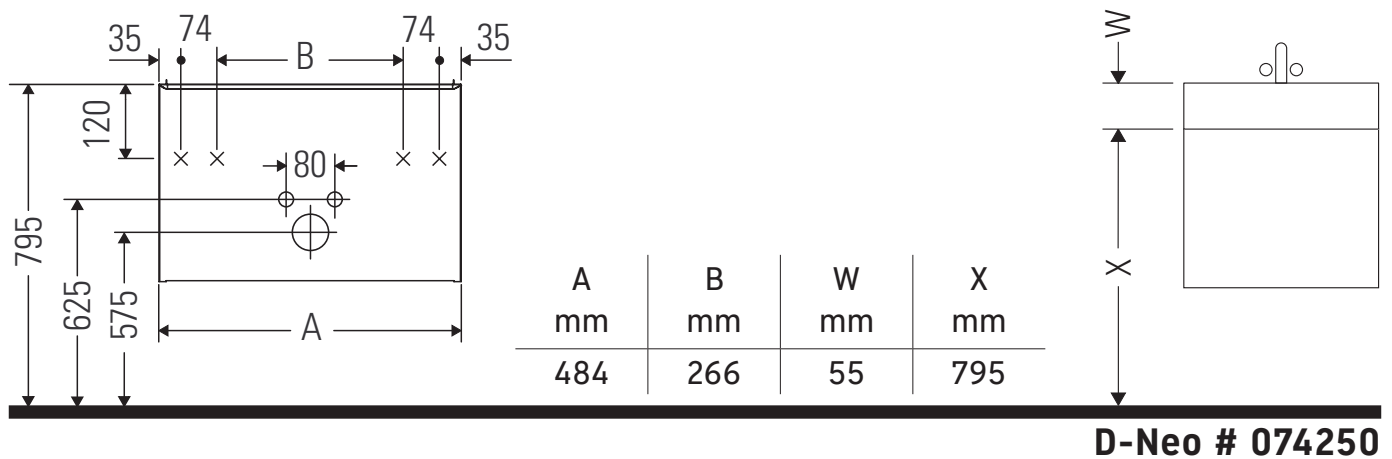

D-Neo

DE 4248

Montageanleitung

Verwendungshinweise

Die Badmöbelserie entspricht den gültigen Normen und Richtlinien zum Zeitpunkt der Auslieferung und ist für den Einsatz in Bädern konzipiert. Eine direkte Benetzung mit Wasser z. B. beim Duschen ist zu vermeiden.