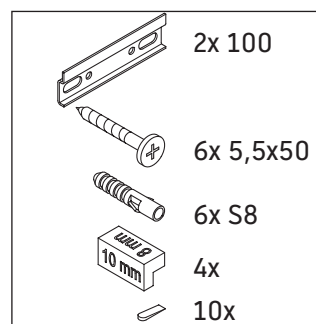

D-Neo

DE 4248

Montageanleitung

Verwendungshinweise

Die Badmöbelserie entspricht den gültigen Normen und Richtlinien zum Zeitpunkt der Auslieferung und ist für den Einsatz in Bädern konzipiert. Eine direkte Benetzung mit Wasser z. B. beim Duschen ist zu vermeiden.