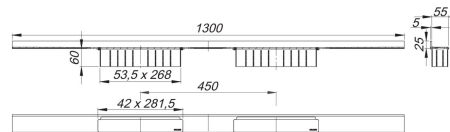

23. August 2021

Duschrinne CeraWall Select Duo Edelstahl poliert, 1300 mm

Artikel Nr. **536105**
GTIN/EAN: 4001636536105
Rabattgruppe: 11

zum Einbau mit Ablaufgehäuse DallFlex Duo, DallFlex Duo Plan und DallFlex Duo senkrecht.

Ablaufschiene mit mehrseitigem Präzisionsgefälle, sichtbar am Übergang zwischen Wand und Boden installiert, geeignet für Boden- und Wandbeläge von 12 – 24 mm (inkl. Kleberbett), Länge millimetergenau anpassbar.

MATERIAL

Edelstahl 1.4301, massiv 5 mm, hochglanzpoliert, Belastungsklasse K 3 (300 kg)

Bestellhinweis CeraWall Select Duo:

Bitte Ablaufgehäuse DallFlex Duo + Duschrinne CeraWall Select Duo bestellen!