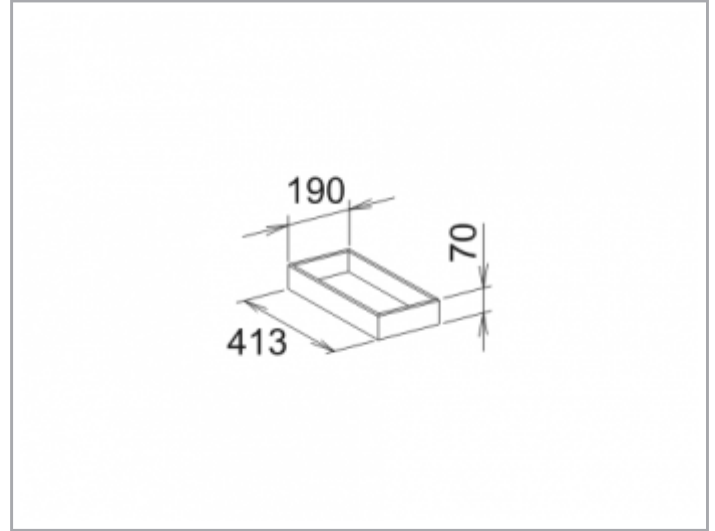

Edition 11

31300510000 Aufbewahrungsbox

PRODUKT

ZEICHNUNG

PRODUKTBESCHREIBUNG

verschiebbar, passend für alle Frontauszüge der Edition 11

OBERFLÄCHE

weiß

ABMESSUNG

190 x 70 x 413 mm