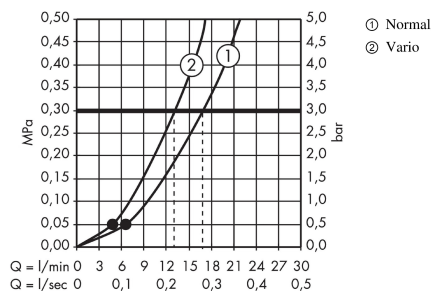

Durchflussdiagramm

Die Verbrauchswerte wurden praxisnah mit den dazugehörigen Armaturen (Thermostat/Mischer/Unterputzventil) gemessen.