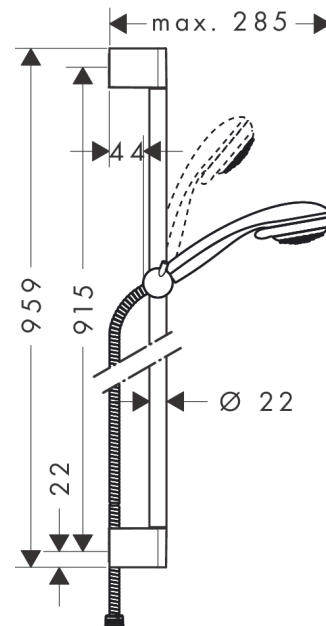

### Merkmale

- Besteht aus: Handbrause, Brausestange, Brauseschlauch, Schieber
- Strahlart: Normalstrahl, Vario Strahl
- Strahlartenumstellung durch drehbare Strahlscheibe
- Brausekopfgröße: 85 mm
- ohne Drehwirbel
- Neigungswinkel um 90° verstellbar, Schieber schwenkt nach links und rechts sowie oben und unten
- maximale Durchflussmenge bei 3 bar: 17 l/min
- verchromte Wandstützen aus Kunststoff

## Maßzeichnung

## Durchflussdiagramm

Die Verbrauchswerte wurden praxisnah mit den dazugehörigen Armaturen (Thermostat/Mischer/Unterputzventil) gemessen.

**Crometta 85**  
**Brauseset Vario mit Brausestange 90 cm**  
 Oberflächen: **Chrom** Artikelnummer: **27762000**

Einbaubeispiel

**Crometta 85**  
**Brauseset Vario mit Brausestange 90 cm**  
 Oberflächen: **Chrom** Artikelnummer: **27762000**

Explosionszeichnung

Baujahr: >06/08

**Crometta 85**  
**Brauset Set Vario mit Brausestange 90 cm**  
 Oberflächen: **Chrom** Artikelnummer: **27762000**