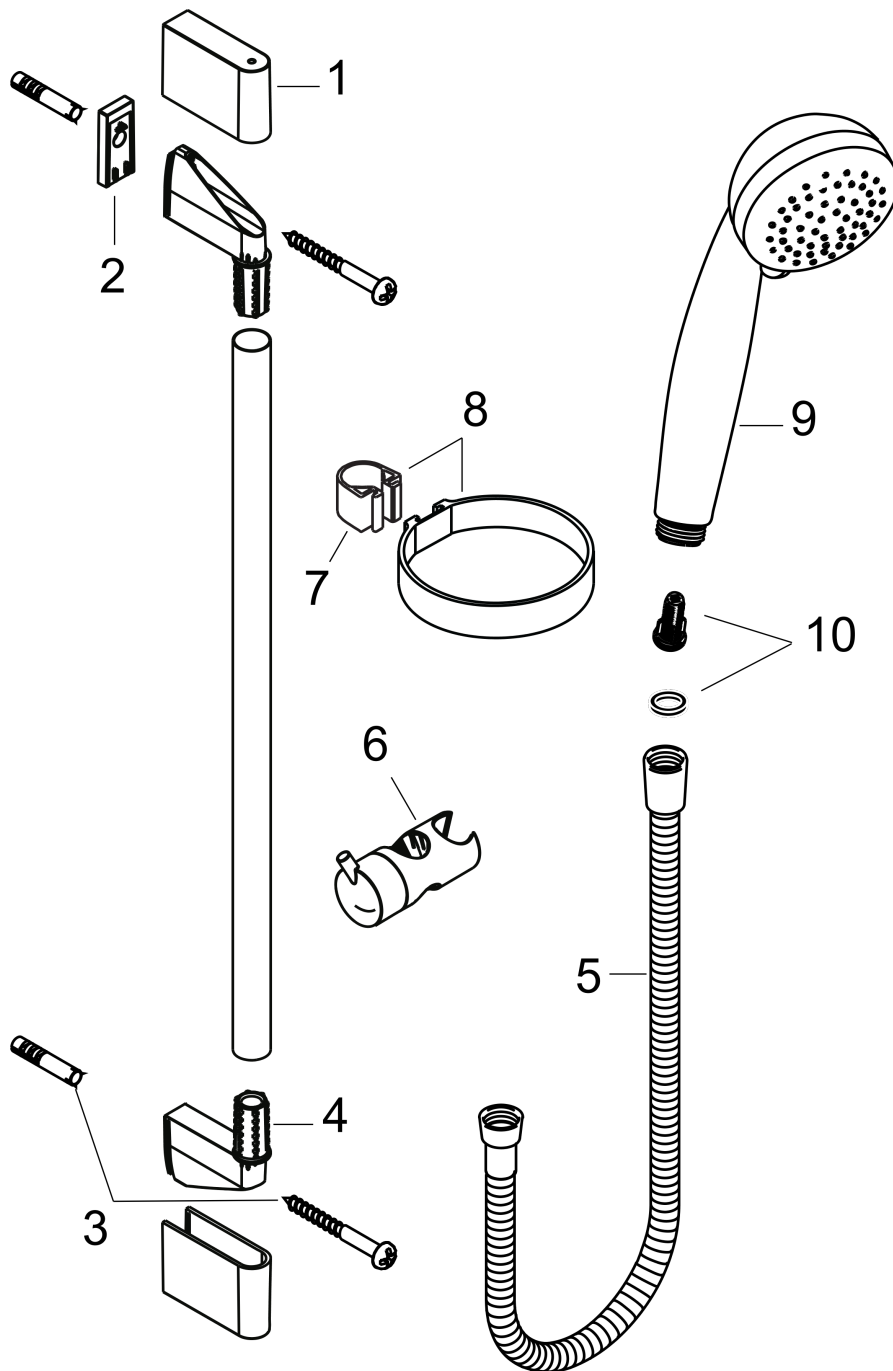

## Maßzeichnung

## Durchflussdiagramm

Die Verbrauchswerte wurden praxisnah mit den dazugehörigen Armaturen (Thermostat/Mischer/Unterputzventil) gemessen.

**Crometta 85**  
**Brauseset Vario mit Brausestange 90 cm**  
 Oberflächen: **Chrom** Artikelnummer: **27762000**

Einbaubeispiel

**Crometta 85**  
**Brauseset Vario mit Brausestange 90 cm**  
 Oberflächen: **Chrom** Artikelnummer: **27762000**

Explosionszeichnung

Baujahr: >06/08

**Crometta 85**  
**Brauset Set Vario mit Brausestange 90 cm**  
 Oberflächen: **Chrom** Artikelnummer: **27762000**

## Ersatzteilliste

Baujahr: >06/08

Pos.	Beschreibung	Artikelnummer	PG	VE
1	Abdeckung	95217000	0	1
2	Fliesenausgleichsscheibe	97450000	0	1
3	Befestigungsteile	96179000	0	1
4	Wandstütze	95218000	0	1
5	Brauseschlauch Metaflex'C 1,60 m	28266000	0	1
6	Schieber kompl.	95160000	0	1
7	Schelle zu Casetta, Ø 22 mm	96189000	0	1
8	Ablage Casetta	28678000	0	1
9	Handbrause	28562000	0	1
10	Filtereinsatz	97708000	0	1