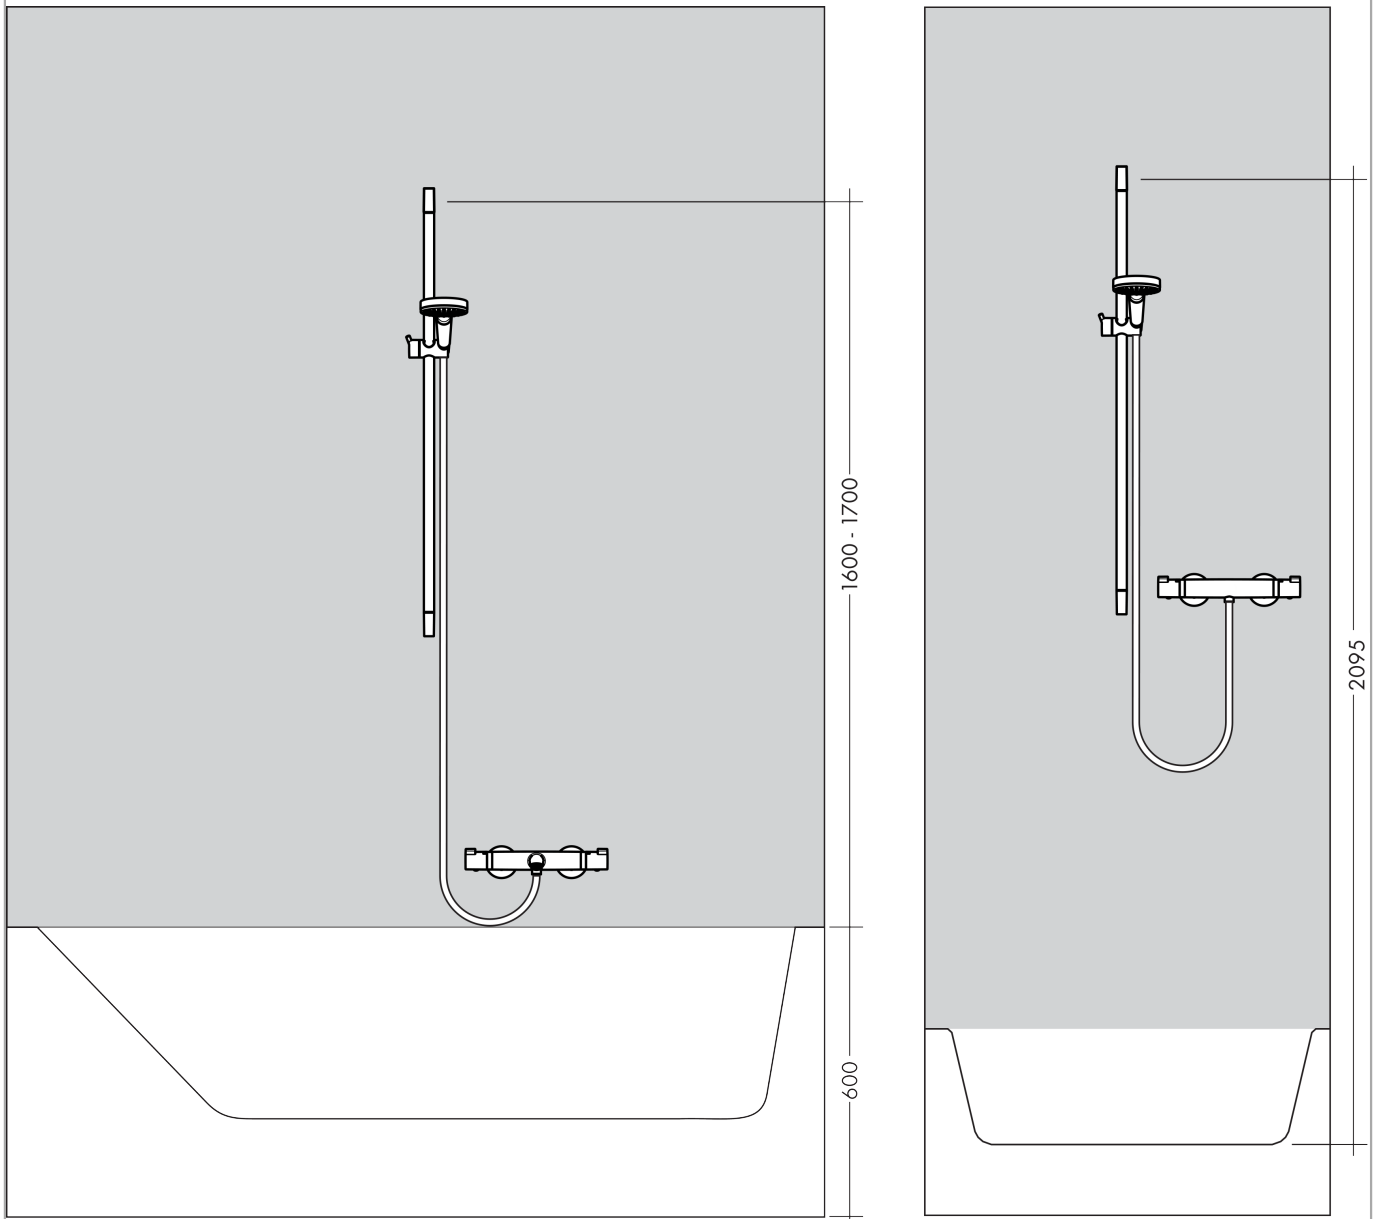

### Merkmale

- Besteht aus: Handbrause, Brausestange, Brauseschlauch, Schieber
- Strahlart: Normalstrahl, Vario Strahl
- Strahlartenumstellung durch drehbare Strahlscheibe
- Brausekopfgröße: 85 mm
- ohne Drehwirbel
- Neigungswinkel um 90° verstellbar, Schieber schwenkt nach links und rechts sowie oben und unten
- maximale Durchflussmenge bei 3 bar: 17 l/min
- verchromte Wandstützen aus Kunststoff

## Maßzeichnung

## Durchflussdiagramm

Die Verbrauchswerte wurden praxisnah mit den dazugehörigen Armaturen (Thermostat/Mischer/Unterputzventil) gemessen.

**Crometta 85**  
**Brauseset Vario mit Brausestange 90 cm**  
 Oberflächen: **Chrom** Artikelnummer: **27762000**

Einbaubeispiel

**Crometta 85**  
**Brauseset Vario mit Brausestange 90 cm**  
 Oberflächen: **Chrom** Artikelnummer: **27762000**

Explosionszeichnung

Baujahr: >06/08

**Crometta 85**  
**Brauset Set Vario mit Brausestange 90 cm**  
 Oberflächen: **Chrom** Artikelnummer: **27762000**