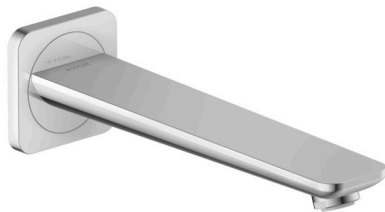

AXOR Citterio C

Wanneneinlauf

Oberfläche: **Chrom** Artikelnummer: **49410000**

Beschreibung

Merkmale

- Ausladung: 222 mm
- Maximale Durchflussmenge bei 3 bar: 24,5 l/min
- Strahlart: Normalstrahl

Artikeldetails

Preis exkl. MwSt.

264.00 CHF

Technologie

Produktabbildung