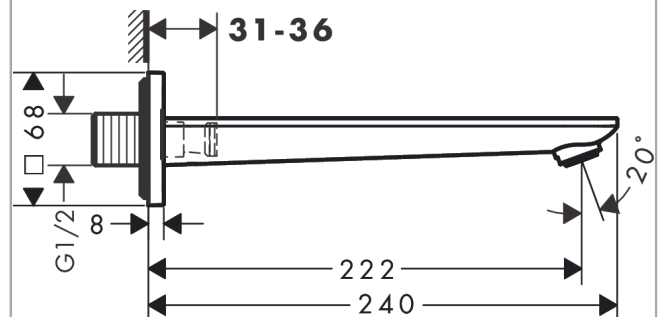

##### Merkmale

- Ausladung: 222 mm
- Maximale Durchflussmenge bei 3 bar: 24,5 l/min
- Strahlart: Normalstrahl

#### Maßzeichnung