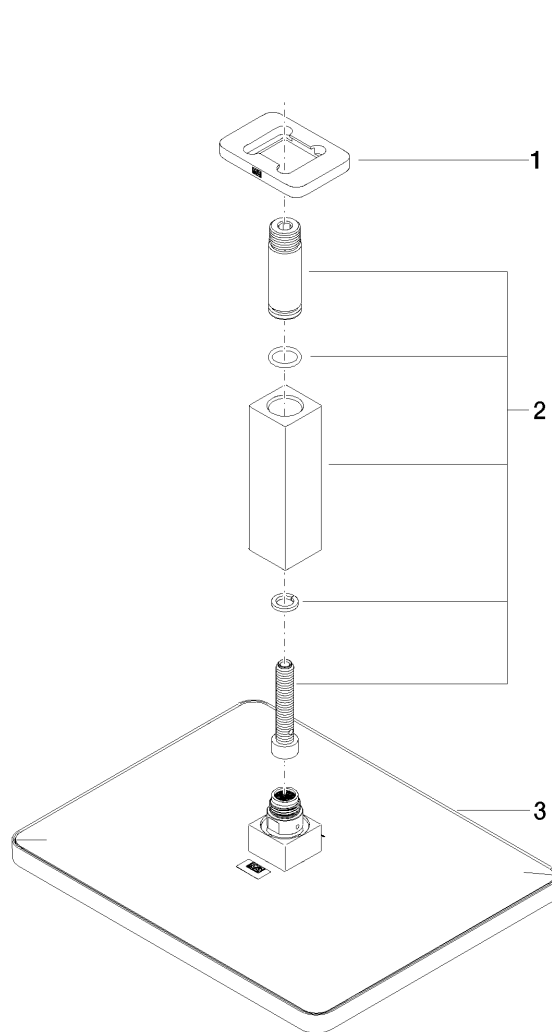

**Explosionszeichnung**

Artikelnummer: 28796710

### Bestellmenge

<b>Nr.</b>	<b>Artikelnummer</b>	<b>Benennung</b>	<b>Verbaumenge</b>
<b>1</b>	092771020ff	Rosette	1
<b>2</b>	90111009200ff	Umruestsatz	1
<b>3</b>	04120506200ff	Brause	1

### Durchflussdiagramm