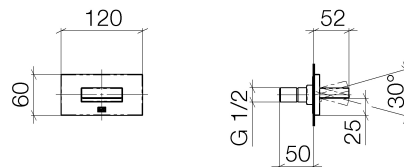

Produktspezifikationen

- horizontaler Strahl
- Strahl verstellbar
- Abdeckplatte 120 x 60 mm
- Anschluss 1/2"
- druckvoller Flachstrahl

Lieferbar ab 4. Quartal 2017.

Oberflächen

- chrom 36514979-00
- platin matt 36514979-06
- schwarz matt 36514979-33

Benötigtes Zubehör

- UP-Wandwinkel; 35 085 970