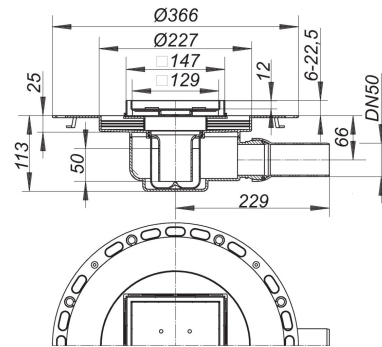

23. August 2021

Bodenablauf TistoStone VC 15, DN 50, 150 x 150 mm

Artikel Nr. **516237**
GTIN/EAN: 4001636516237
Rabattgruppe: 5

DIN 18534
konform

nach DIN EN 1253
Bodenablauf mit Edelstahlaufsatz zum Befliesen mit individuellen Bodenbelägen
Ablaufstutzen DN 50 seitlich, mit Kugelgelenk, verstellbar von 0 – 15 Grad

Ausführung:

- Aufstockelement mit Vlies-kaschiertem Flansch zum sicheren Anschluss an Verbund- und Bahnenabdichtungen gemäß DIN 18534
- Tisto-Dichtmanschette
- Geruchs- und Reinigungsverschluss, Sperrwasserhöhe 50 mm
- Bauschutzdeckel
- Aufsatz seitenverstellbar +/- 4 mm, höhenverstellbar für Belagstärken 6 – 22 mm (inkl. Kleber)

Material:

Polypropylen, hochschlagfest

Aufsatz Edelstahl 1.4301, 150 x 150 mm, Belastungsklasse K 3 (300 kg)