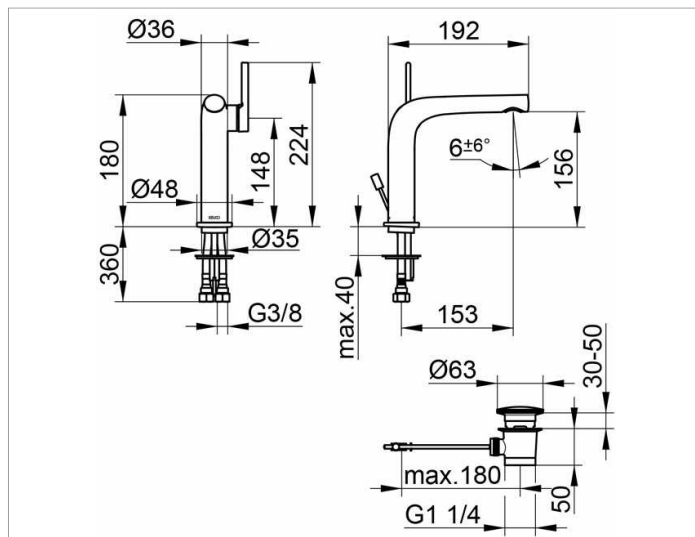

Edition 400

51502010000 Einhebel-Waschtischmischer 150

PRODUKT

ZEICHNUNG

PRODUKTBESCHREIBUNG

mit Zugstangen-Ablaufgarnitur 1 1/4 Zoll,
Einlochmontage mit Schnell-Montage-System,
Mischwasserkartusche mit keramischen Dichtscheiben,
Luftsprudler SLIM SSR M 24x1, Strahlwinkel verstellbar,
Druckschläuche 435 mm, G 3/8 Zoll,
Durchfluss begrenzt auf 7,6 l/min.

OBERFLÄCHE

verchromt

AUSSCHREIBUNGSTEXT

KEUCO Edition 400 Einhebel-Waschtischmischer 150, 51502010000
hochglanzverchromter Einhebel-Waschtischmischer
in skulpturaler Formensprache,
Standmontage, inkl. Zugstangen-Ablaufgarnitur 1 1/4 Zoll,
hochwertige Mischwasserkartusche mit keramischen Dichtscheiben,
seitlicher Bedienhebel,
Einlochmontage mit Schnell-Montage-System für Waschtische,
verdeckt integrierter Luftsprudler SLIM SSR M 24x1,
Strahlwinkel verstellbar +/-6°,
sichtbare Höhe 180 mm, Auslaufhöhe 156 mm, Ausladung 192 mm,
Wasseranschluss mit flexiblen Druckschläuchen,
Länge 435 mm, G 3/8 Zoll,
Durchflussmenge begrenzt auf 7,6 l/min.,
Länge der Zugstange 400 mm,
Abdeckstopfen Durchmesser 63 mm