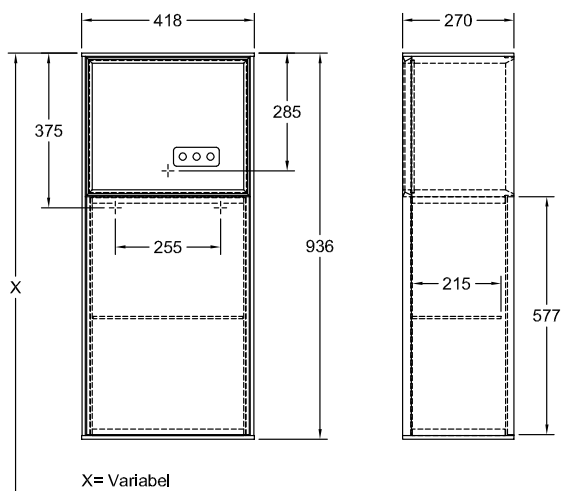

TECHNISCHE ZEICHNUNGEN

F50