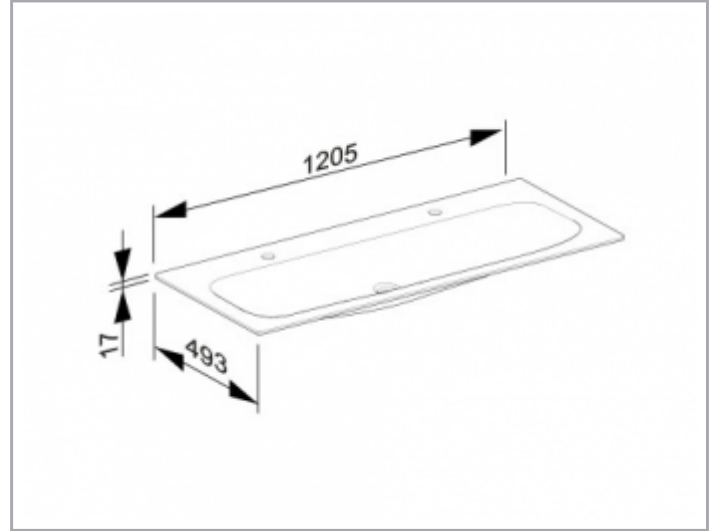

X-Line

33180311202 Keramik-Doppelwaschtisch

PRODUKT

ZEICHNUNG

PRODUKTBESCHREIBUNG

für 1-Loch Armaturen geeignet, ohne Überlauf,
mit Oberflächenversiegelung CleanPlus

OBERFLÄCHE

weiß

ABMESSUNG

1205 x 17 x 493 mm

AUSSCHREIBUNGSTEXT