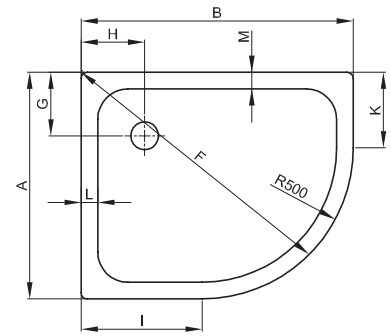

BETTECORNER DUSCHWANNE OHNE SCHÜRZE

ungleichschenklige Modelle

gleichschenklige Modelle

Abmessung	A	B	C	F	G	H	I	K	L	M	Bestell-Nr.	Ablaufloch
75 x 90 x 3,5 cm	750	900	35	965	210	210	400	250	55	55	8119	Ø 90
75 x 90 x 6,5 cm	750	900	65	965	210	210	400	250	55	55	8120	Ø 90
75 x 90 x 15 cm	750	900	150	965	210	210	400	250	55	55	8130	Ø 52
80 x 80 x 3,5 cm	800	800	35	924	210	210	300	300	65	65	5399	Ø 90
80 x 80 x 6,5 cm	800	800	65	924	210	210	300	300	65	65	5400	Ø 90
80 x 80 x 15 cm	800	800	150	924	210	210	300	300	65	65	5410	Ø 52
80 x 80 x 28 cm	800	800	280	924	210	210	300	300	65	65	5420	Ø 52
80 x 90 x 3,5 cm	800	900	35	997	260	210	400	300	55	105	5401	Ø 90
80 x 90 x 6,5 cm	800	900	65	997	260	210	400	300	55	105	5402	Ø 90
80 x 90 x 15 cm	800	900	150	997	260	210	400	300	55	105	5403	Ø 52
80 x 100 x 3,5 cm	800	1000	35	1075	210	210	500	300	70	70	6737	Ø 90
80 x 100 x 6,5 cm	800	1000	65	1075	210	210	500	300	70	70	6738	Ø 90
80 x 100 x 15 cm	800	1000	150	1075	210	210	500	300	70	70	6739	Ø 52
80 x 120 x 3,5 cm	800	1200	35	1240	210	210	700	300	70	70	5431	Ø 90
80 x 120 x 6,5 cm	800	1200	65	1240	210	210	700	300	70	70	5432	Ø 90
90 x 75 x 3,5 cm	900	750	35	965	210	210	250	400	55	55	8159	Ø 90
90 x 75 x 6,5 cm	900	750	65	965	210	210	250	400	55	55	8160	Ø 90
90 x 75 x 15 cm	900	750	150	965	210	210	250	400	55	55	8170	Ø 52
90 x 80 x 3,5 cm	900	800	35	997	210	260	300	400	105	55	5404	Ø 90
90 x 80 x 6,5 cm	900	800	65	997	210	260	300	400	105	55	5405	Ø 90
90 x 80 x 15 cm	900	800	150	997	210	260	300	400	105	55	5406	Ø 52
90 x 90 x 3,5 cm	900	900	35	1066	210	210	400	400	65	65	5429	Ø 90
90 x 90 x 6,5 cm	900	900	65	1066	210	210	400	400	65	65	5430	Ø 90
90 x 90 x 15 cm	900	900	150	1066	210	210	400	400	65	65	5440	Ø 52
90 x 90 x 28 cm	900	900	280	1066	210	210	400	400	65	65	5450	Ø 52
90 x 100 x 3,5 cm	900	1000	35	1139	210	210	500	400	70	70	5461	Ø 90
90 x 100 x 6,5 cm	900	1000	65	1139	210	210	500	400	70	70	5462	Ø 90