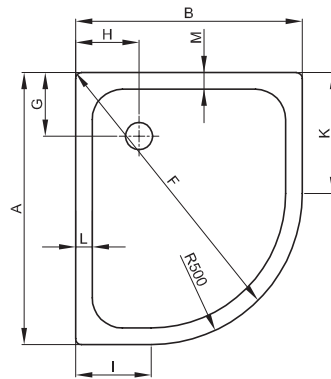

BETTECORNER DUSCHWANNE OHNE SCHÜRZE

ungleichschenklige Modelle

gleichschenklige Modelle

Abmessung	A	B	C	F	G	H	I	K	L	M	Bestell-Nr.	Ablaufloch
75 x 90 x 3,5 cm	750	900	35	965	210	210	400	250	55	55	8119	Ø 90
75 x 90 x 6,5 cm	750	900	65	965	210	210	400	250	55	55	8120	Ø 90
75 x 90 x 15 cm	750	900	150	965	210	210	400	250	55	55	8130	Ø 52
80 x 80 x 3,5 cm	800	800	35	924	210	210	300	300	65	65	5399	Ø 90
80 x 80 x 6,5 cm	800	800	65	924	210	210	300	300	65	65	5400	Ø 90
80 x 80 x 15 cm	800	800	150	924	210	210	300	300	65	65	5410	Ø 52
80 x 80 x 28 cm	800	800	280	924	210	210	300	300	65	65	5420	Ø 52
80 x 90 x 3,5 cm	800	900	35	997	260	210	400	300	55	105	5401	Ø 90
80 x 90 x 6,5 cm	800	900	65	997	260	210	400	300	55	105	5402	Ø 90
80 x 90 x 15 cm	800	900	150	997	260	210	400	300	55	105	5403	Ø 52
80 x 100 x 3,5 cm	800	1000	35	1075	210	210	500	300	70	70	6737	Ø 90
80 x 100 x 6,5 cm	800	1000	65	1075	210	210	500	300	70	70	6738	Ø 90
80 x 100 x 15 cm	800	1000	150	1075	210	210	500	300	70	70	6739	Ø 52
80 x 120 x 3,5 cm	800	1200	35	1240	210	210	700	300	70	70	5431	Ø 90
80 x 120 x 6,5 cm	800	1200	65	1240	210	210	700	300	70	70	5432	Ø 90
90 x 75 x 3,5 cm	900	750	35	965	210	210	250	400	55	55	8159	Ø 90
90 x 75 x 6,5 cm	900	750	65	965	210	210	250	400	55	55	8160	Ø 90
90 x 75 x 15 cm	900	750	150	965	210	210	250	400	55	55	8170	Ø 52
90 x 80 x 3,5 cm	900	800	35	997	210	260	300	400	105	55	5404	Ø 90
90 x 80 x 6,5 cm	900	800	65	997	210	260	300	400	105	55	5405	Ø 90
90 x 80 x 15 cm	900	800	150	997	210	260	300	400	105	55	5406	Ø 52
90 x 90 x 3,5 cm	900	900	35	1066	210	210	400	400	65	65	5429	Ø 90
90 x 90 x 6,5 cm	900	900	65	1066	210	210	400	400	65	65	5430	Ø 90
90 x 90 x 15 cm	900	900	150	1066	210	210	400	400	65	65	5440	Ø 52
90 x 90 x 28 cm	900	900	280	1066	210	210	400	400	65	65	5450	Ø 52
90 x 100 x 3,5 cm	900	1000	35	1139	210	210	500	400	70	70	5461	Ø 90
90 x 100 x 6,5 cm	900	1000	65	1139	210	210	500	400	70	70	5462	Ø 90