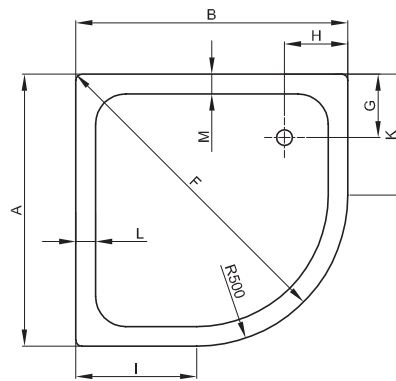

BETTECORNER DUSCHWANNE OHNE SCHÜRZE

ungleichschenklige Modelle

gleichschenklige Modelle

Abmessung	A	B	C	F	G	H	I	K	L	M	Bestell-Nr.	Ablaufloch
75 x 90 x 3,5 cm	750	900	35	965	210	210	400	250	55	55	8119	Ø 90
75 x 90 x 6,5 cm	750	900	65	965	210	210	400	250	55	55	8120	Ø 90
75 x 90 x 15 cm	750	900	150	965	210	210	400	250	55	55	8130	Ø 52
80 x 80 x 3,5 cm	800	800	35	924	210	210	300	300	65	65	5399	Ø 90
80 x 80 x 6,5 cm	800	800	65	924	210	210	300	300	65	65	5400	Ø 90
80 x 80 x 15 cm	800	800	150	924	210	210	300	300	65	65	5410	Ø 52
80 x 80 x 28 cm	800	800	280	924	210	210	300	300	65	65	5420	Ø 52
80 x 90 x 3,5 cm	800	900	35	997	260	210	400	300	55	105	5401	Ø 90
80 x 90 x 6,5 cm	800	900	65	997	260	210	400	300	55	105	5402	Ø 90
80 x 90 x 15 cm	800	900	150	997	260	210	400	300	55	105	5403	Ø 52
80 x 100 x 3,5 cm	800	1000	35	1075	210	210	500	300	70	70	6737	Ø 90
80 x 100 x 6,5 cm	800	1000	65	1075	210	210	500	300	70	70	6738	Ø 90
80 x 100 x 15 cm	800	1000	150	1075	210	210	500	300	70	70	6739	Ø 52
80 x 120 x 3,5 cm	800	1200	35	1240	210	210	700	300	70	70	5431	Ø 90
80 x 120 x 6,5 cm	800	1200	65	1240	210	210	700	300	70	70	5432	Ø 90
90 x 75 x 3,5 cm	900	750	35	965	210	210	250	400	55	55	8159	Ø 90
90 x 75 x 6,5 cm	900	750	65	965	210	210	250	400	55	55	8160	Ø 90
90 x 75 x 15 cm	900	750	150	965	210	210	250	400	55	55	8170	Ø 52
90 x 80 x 3,5 cm	900	800	35	997	210	260	300	400	105	55	5404	Ø 90
90 x 80 x 6,5 cm	900	800	65	997	210	260	300	400	105	55	5405	Ø 90
90 x 80 x 15 cm	900	800	150	997	210	260	300	400	105	55	5406	Ø 52
90 x 90 x 3,5 cm	900	900	35	1066	210	210	400	400	65	65	5429	Ø 90
90 x 90 x 6,5 cm	900	900	65	1066	210	210	400	400	65	65	5430	Ø 90
90 x 90 x 15 cm	900	900	150	1066	210	210	400	400	65	65	5440	Ø 52
90 x 90 x 28 cm	900	900	280	1066	210	210	400	400	65	65	5450	Ø 52
90 x 100 x 3,5 cm	900	1000	35	1139	210	210	500	400	70	70	5461	Ø 90
90 x 100 x 6,5 cm	900	1000	65	1139	210	210	500	400	70	70	5462	Ø 90