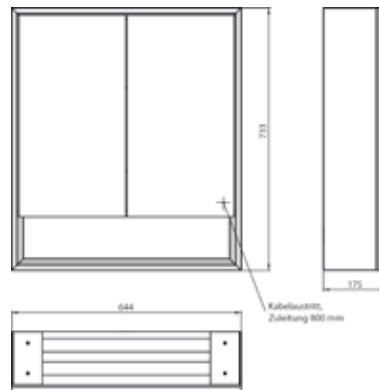

PRODUKTINFORMATION

Lichtspiegelschrank loft mit Unterfach, 600 mm, 2 Türen, Aufputzmodell mit verspiegelten Seitenwänden, IP 20. aluminium/spiegel

Art.-Nr.9798 052 04

Umlaufende LED-Beleuchtung, verspiegelte Rückwand, 2 stufenlos einstellbare Ablagen, 2 Türen, 1 Steckdose, Lichtsteuerung über 3 kapazitive von außen bedienbare Touch-Bedienfelder (An/Aus, Helligkeit und Lichtfarbe - kalt/warm - stufenlos einstellbar), Kabeldurchlass nach außen bei geschlossenen Spiegeltüren. Offenes Unterfach (Höhe: 122 mm) über die komplette Breite mit verspiegelter Rückwand. Höhe: 733 mm