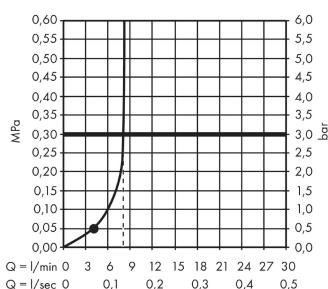

Crometta

Brauseset 1jet EcoSmart 9 l/min mit Brausestange 65 cm

Oberflächen: **Weiß/Chrom** Artikelnummer: **26535400**

Beschreibung

Merkmale

- Besteht aus: Handbrause, Brausestange, Brauseschlauch, Schieber
- Strahlart: Rain
- Brausekopfgröße: 100 mm
- brauseseitiger Drehwirbel gegen lästiges Verdrehen des Brauseschlauches
- um 45° verstellbarer Neigungswinkel des Schiebers
- vollverchromter Brauseschieber
- maximale Durchflussmenge bei 3 bar: 9 l/min
- 22 mm breite Stange
- verchromte Wandstützen aus Kunststoff

Technologie

Produktabbildung

Maßzeichnung

Durchflussdiagramm

Die Verbrauchswerte wurden praxisnah mit den dazugehörigen Armaturen (Thermostat/Mischer/Unterputzventil) gemessen.

Crometta
Brauseset 1jet EcoSmart 9 l/min mit Brausestange 65 cm
 Oberflächen: **Weiß/Chrom** Artikelnummer: **26535400**

Einbaubeispiel

Crometta
Brauseset 1jet EcoSmart 9 l/min mit Brausestange 65 cm
 Oberflächen: **Weiß/Chrom** Artikelnummer: **26535400**

Explosionszeichnung

Baujahr: >10/16

Crometta
Brauset set 1jet EcoSmart 9 l/min mit Brausestange 65 cm
 Oberflächen: **Weiß/Chrom** Artikelnummer: **26535400**