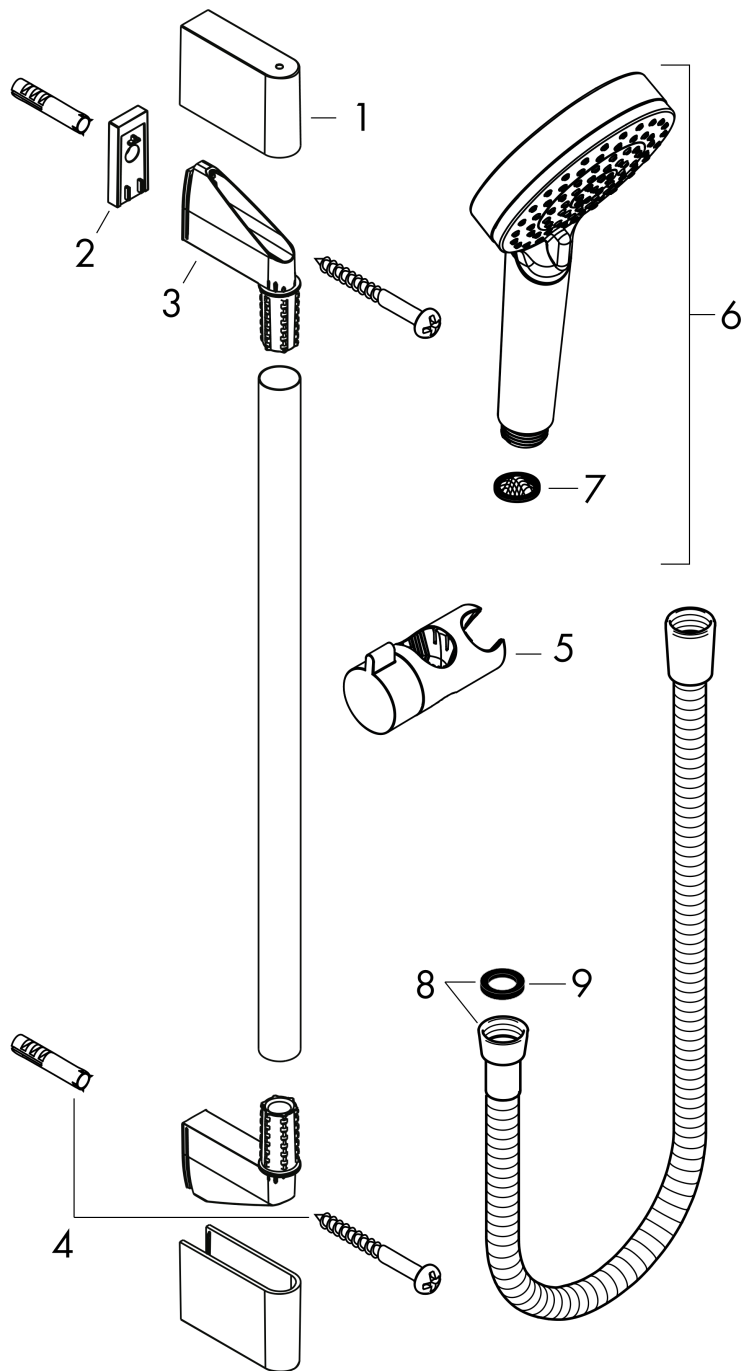

Crometta

Brauseset 1jet EcoSmart 9 l/min mit Brausestange 65 cm

Oberflächen: **Weiß/Chrom** Artikelnummer: **26535400**

Beschreibung

Merkmale

- Besteht aus: Handbrause, Brausestange, Brauseschlauch, Schieber
- Strahlart: Rain
- Brausekopfgröße: 100 mm
- brauseseitiger Drehwirbel gegen lästiges Verdrehen des Brauseschlauches
- um 45° verstellbarer Neigungswinkel des Schiebers
- vollverchromter Brauseschieber
- maximale Durchflussmenge bei 3 bar: 9 l/min
- 22 mm breite Stange
- verchromte Wandstützen aus Kunststoff

Technologie

Produktabbildung

Maßzeichnung

Durchflussdiagramm

Die Verbrauchswerte wurden praxisnah mit den dazugehörigen Armaturen (Thermostat/Mischer/Unterputzventil) gemessen.

Crometta
Brauseset 1jet EcoSmart 9 l/min mit Brausestange 65 cm
 Oberflächen: **Weiß/Chrom** Artikelnummer: **26535400**

Einbaubeispiel

Crometta
Brauseset 1jet EcoSmart 9 l/min mit Brausestange 65 cm
 Oberflächen: **Weiß/Chrom** Artikelnummer: **26535400**

Explosionszeichnung

Baujahr: >10/16

Crometta
Brauset set 1jet EcoSmart 9 l/min mit Brausestange 65 cm
 Oberflächen: **Weiß/Chrom** Artikelnummer: **26535400**

Ersatzteilliste

Baujahr: >10/16

Pos.	Beschreibung	Artikelnummer	PG	VE
1	Abdeckung	95217000	0	1
2	Fliesenausgleichsscheibe	97450000	0	1
3	Wandstütze	95218000	0	1
4	Befestigungsteile	96179000	0	1
5	Schieber kompl.	92366000	0	1
6	Handbrause	26331400	0	1
7	Siebdichtung	94246000	0	1
8	Brauseschlauch 1,60 m	28168000	0	1
9	Dichtung	98058000	0	1