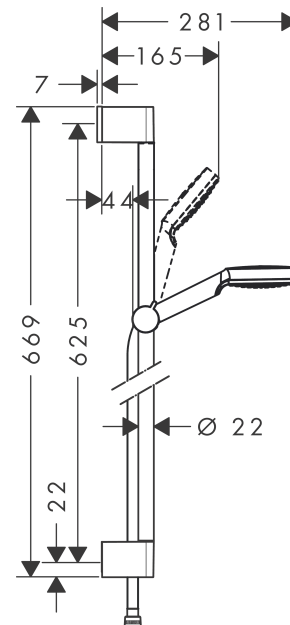

Crometta

Brauseset 1jet EcoSmart 9 l/min mit Brausestange 65 cm

Oberflächen: **Weiß/Chrom** Artikelnummer: **26535400**

Beschreibung

Merkmale

- Besteht aus: Handbrause, Brausestange, Brauseschlauch, Schieber
- Strahlart: Rain
- Brausekopfgröße: 100 mm
- brauseseitiger Drehwirbel gegen lästiges Verdrehen des Brauseschlauches
- um 45° verstellbarer Neigungswinkel des Schiebers
- vollverchromter Brauseschieber
- maximale Durchflussmenge bei 3 bar: 9 l/min
- 22 mm breite Stange
- verchromte Wandstützen aus Kunststoff

Technologie

Produktabbildung

Maßzeichnung

Durchflussdiagramm

Die Verbrauchswerte wurden praxisnah mit den dazugehörigen Armaturen (Thermostat/Mischer/Unterputzventil) gemessen.

Crometta
Brauseset 1jet EcoSmart 9 l/min mit Brausestange 65 cm
 Oberflächen: **Weiß/Chrom** Artikelnummer: **26535400**

Einbaubeispiel

Crometta
Brauseset 1jet EcoSmart 9 l/min mit Brausestange 65 cm
 Oberflächen: **Weiß/Chrom** Artikelnummer: **26535400**

Explosionszeichnung

Baujahr: >10/16

Crometta
Brauset set 1jet EcoSmart 9 l/min mit Brausestange 65 cm
 Oberflächen: **Weiß/Chrom** Artikelnummer: **26535400**

Ersatzteilliste

Baujahr: >10/16

Pos.	Beschreibung	Artikelnummer	PG	VE
1	Abdeckung	95217000	0	1
2	Fliesenausgleichsscheibe	97450000	0	1
3	Wandstütze	95218000	0	1
4	Befestigungsteile	96179000	0	1
5	Schieber kompl.	92366000	0	1
6	Handbrause	26331400	0	1
7	Siebdichtung	94246000	0	1
8	Brauseschlauch 1,60 m	28168000	0	1
9	Dichtung	98058000	0	1