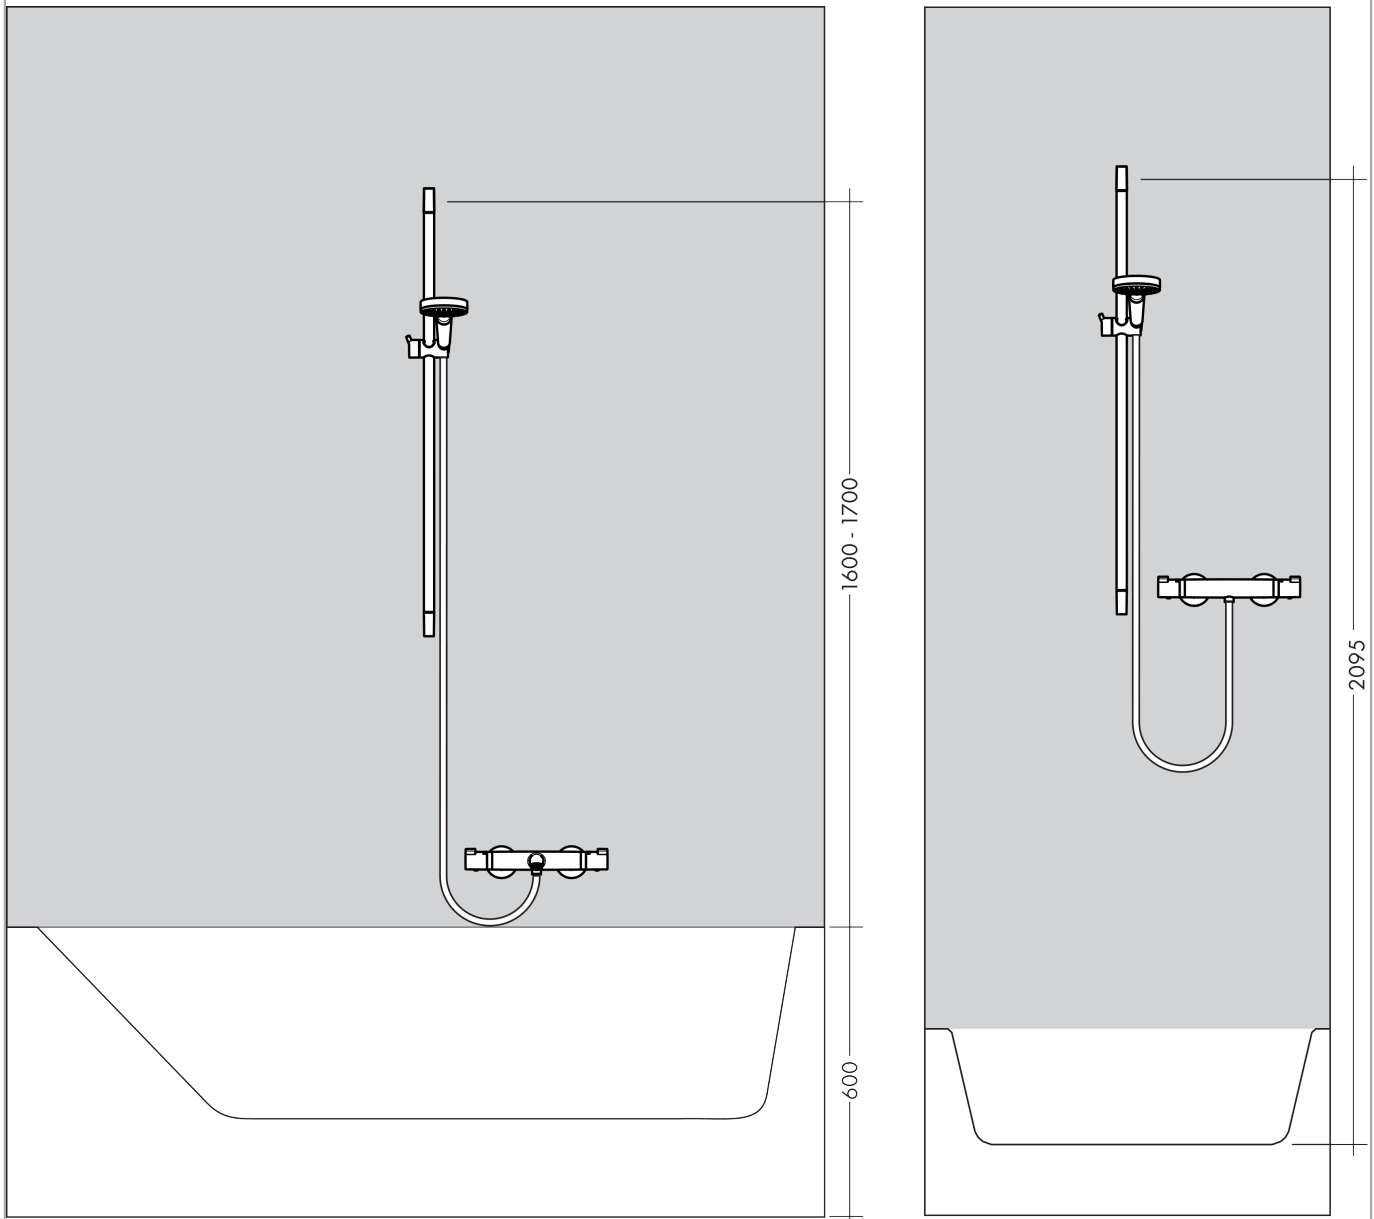

Crometta

Brauseset 1jet EcoSmart 9 l/min mit Brausestange 65 cm

Oberflächen: **Weiß/Chrom** Artikelnummer: **26535400**

Beschreibung

Merkmale

- Besteht aus: Handbrause, Brausestange, Brauseschlauch, Schieber
- Strahlart: Rain
- Brausekopfgröße: 100 mm
- brauseseitiger Drehwirbel gegen lästiges Verdrehen des Brauseschlauches
- um 45° verstellbarer Neigungswinkel des Schiebers
- vollverchromter Brauseschieber
- maximale Durchflussmenge bei 3 bar: 9 l/min
- 22 mm breite Stange
- verchromte Wandstützen aus Kunststoff

Technologie

Produktabbildung

Maßzeichnung

Durchflussdiagramm

Die Verbrauchswerte wurden praxisnah mit den dazugehörigen Armaturen (Thermostat/Mischer/Unterputzventil) gemessen.

Crometta
Brauseset 1jet EcoSmart 9 l/min mit Brausestange 65 cm
 Oberflächen: **Weiß/Chrom** Artikelnummer: **26535400**

Einbaubeispiel

Crometta
Brauseset 1jet EcoSmart 9 l/min mit Brausestange 65 cm
 Oberflächen: **Weiß/Chrom** Artikelnummer: **26535400**

Explosionszeichnung

Baujahr: >10/16

Crometta
Brauset set 1jet EcoSmart 9 l/min mit Brausestange 65 cm
 Oberflächen: **Weiß/Chrom** Artikelnummer: **26535400**

Ersatzteilliste

Baujahr: >10/16

Pos.	Beschreibung	Artikelnummer	PG	VE
1	Abdeckung	95217000	0	1
2	Fliesenausgleichsscheibe	97450000	0	1
3	Wandstütze	95218000	0	1
4	Befestigungsteile	96179000	0	1
5	Schieber kompl.	92366000	0	1
6	Handbrause	26331400	0	1
7	Siebdichtung	94246000	0	1
8	Brauseschlauch 1,60 m	28168000	0	1
9	Dichtung	98058000	0	1