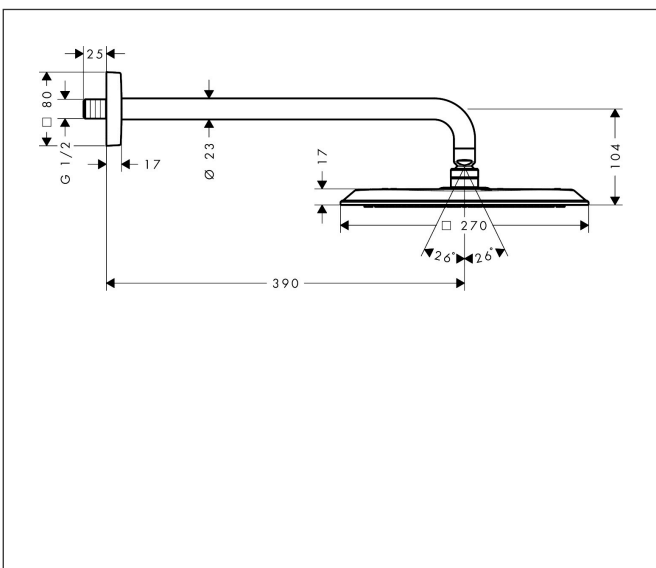

| | |
|-------------|--|
| Marke | AXOR |
| Artikelname | AXOR Citterio C Kopfbrause 270/270 1jet mit Brausearm |
| Art.-Nr. | 28790000 |
| Oberfläche | Chrom |
| Pos. | 1 |

Produktbild

Merkmale

- besteht aus: Kopfbrause, Brausearm
- Brausekopfgröße: 270 x 270 mm
- Strahlart: PowderRain
- Durchflussmenge PowderRain bei 3 bar: 11 l/min
- Funktion ab: 7,5 l/min
- maximale Durchflussmenge bei 3 bar: 11 l/min
- Mindestfließdruck: 1 bar
- Material Strahlscheibe: Metall
- Brausearmlänge: 390 mm
- Kopfbrause zur Reinigung abnehmbar
- Montage: Wand
- Anschlussgewinde: G 1/2
- für Durchlauferhitzer geeignet

Maßzeichnung

Technologie

Strahlarten

Codes / Standards

- PIX 10214/IIA