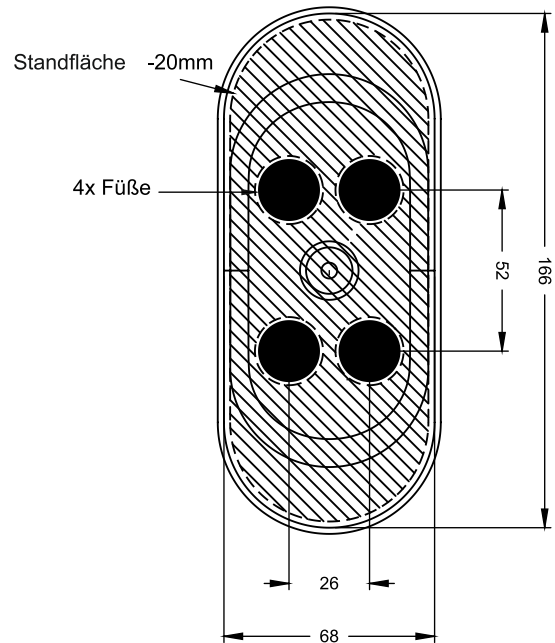

VALOR

Diese mattweiße freistehende Solid Surface - Badewanne ist eine symmetrische Badewanne mit einer schönen, schlanken Form mit einer durchgehenden Rückwand.

Am Boden befindet sich ein Pop-up in der gleichen Farbe wie die Badewanne. Die Badewanne hat trotz der bescheidenen Außenmaße einen sehr großen Innenraum. Die Außenseite der Badewanne kann in einer Sikkens - oder Standard - RAL - Farbe gespritzt werden. Für diese Badewanne wurde eine kompakte Kopfstütze entworfen, die zu der bequeme Liegeform dieser Badewanne passt.

Artikel Nr.	Inhalt* (ltr)	Gewicht (kg)
B130001105	218	158

* Der Inhalt ist inklusiver einer durchschnittlichen Person berechnet worden.

Inklusive

Ablaufdeckel
Click/Clack

Solid Surface Pflege-
und Reinigungsset

Siphon

Optional erhältlich

Farbe
Sikkens

Kopfstütze
207052

Ablaufdeckel schwarz für Click Clack
208699

Daten können sich ändern