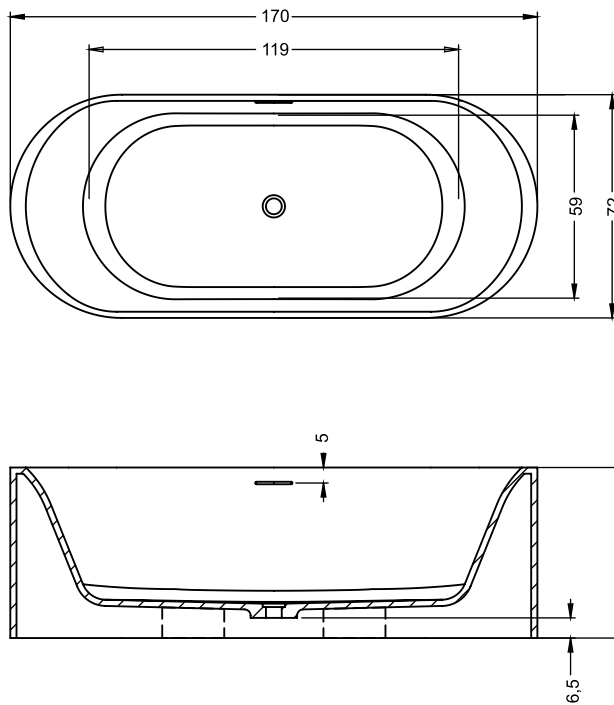

VALOR

Diese mattweiße freistehende Solid Surface - Badewanne ist eine symmetrische Badewanne mit einer schönen, schlanken Form mit einer durchgehenden Rückwand.

Am Boden befindet sich ein Pop-up in der gleichen Farbe wie die Badewanne. Die Badewanne hat trotz der bescheidenen Außenmaße einen sehr großen Innenraum. Die Außenseite der Badewanne kann in einer Sikkens - oder Standard - RAL - Farbe gespritzt werden. Für diese Badewanne wurde eine kompakte Kopfstütze entworfen, die zu der bequeme Liegeform dieser Badewanne passt.

Artikel Nr.	Inhalt* (ltr)	Gewicht (kg)
B130001105	218	158

* Der Inhalt ist inklusiver einer durchschnittlichen Person berechnet worden.

Inklusive

Ablaufdeckel
Click/Clack

Solid Surface Pflege-
und Reinigungsset

Siphon

Optional erhältlich

Farbe
Sikkens

Kopfstütze
207052

Ablaufdeckel schwarz für Click Clack
208699

Daten können sich ändern