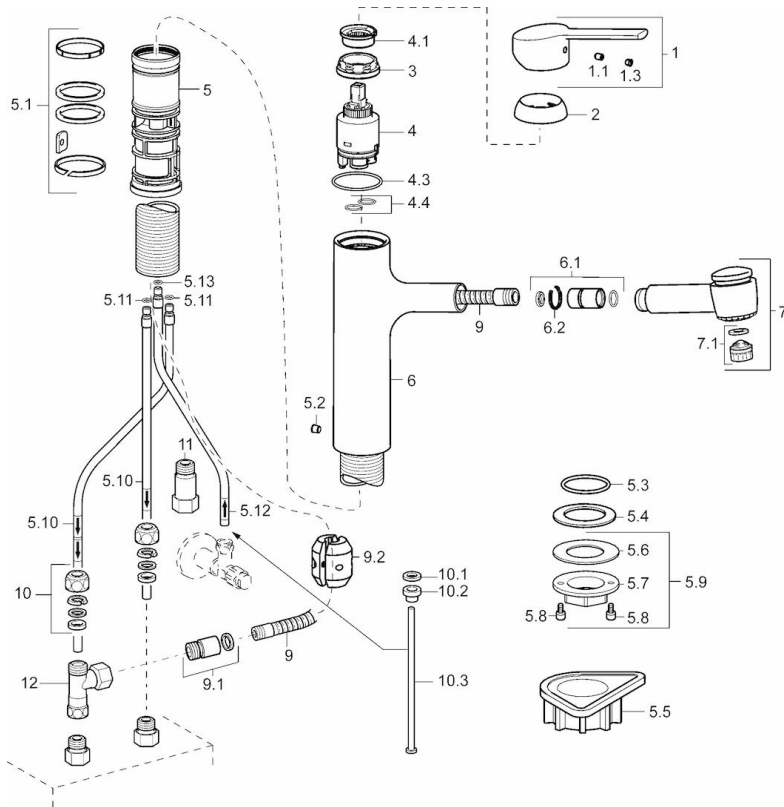

Technische Daten

Technische Eigenschaften

DN-Größe (Nennmaß)	DN15
Warmwasserversorgung	max. +80°C
Arbeitsdruck	0.5-5 bar
Anschlussgröße	Ø8 mm
Projection	200 mm
Sicherungseinrichtung (EN1717)	EB
Werkstoff	Messing

Vorschriften

EN Standard	EN 817
-------------	---------------

Ersatzteile

SP55191133

	Name	Art.-Nr.
1	Hebel, (2013-)	59913991
1.1	Schraube, M5x8, SW2.5	59904755
1.3	Blindstopfen	59913762
2	Abdeckkappe, 33x3 mm	59912504
3	Gegenmutter, M37x1, AF30	59912111
4	Kartusche, 3.5 Classic	59913075
4	Kartusche, 3.5 Eco	59912324
4.1	Temperaturanschlag	59912325
4.3	O-Ring, d 28.24x2.62	59912590
4.4	O-Ring, d 10.10x1.60	59905072
5.1	Dichtungskit	59913313
5.2	Schraube, M6x0.75 Ausgelaufen	59913314
5.3	O-Ring, 35x2.5	59905020
5.4	Dichtung, 48x33.5x2	59902283
5.5	PVC-Befestigungsplatte	59910008
5.9	Befestigungssatz	59913479
5.10	Rohr, M8x1, L=560	59912806
5.11	O-Ring, 6x1.4	59913266
5.12	Anschlussrohr, M10x1, L=480	59914042
5.13	O-Ring, d 7.65x1.78	59902337
6	Auslauf	59914040
6.1	Anschlussnippel	59914029
7	Ausziehbarer Auslauf	59914037
7.1	Luftsprudler, M22/M24x1, (-2017)	59914038
7.1	Luftsprudler, M18.5x1	59913489
9	Schlauch, L=1400	59914032
9.1	Übergangsmutter	59914028
9.2	Gegengewicht	59914039
10	Überwurfmutter	59904969
10.1	Dichtungskit, 14.9x8.5x1	59902352
10.2	Dichtungskit, 10x8	59902272
10.3	Schlauch	59902151
11	Rückflussverhinderer, G3/8xG3/9	59912107
12	T-Stück, M14x1 ND	59913480