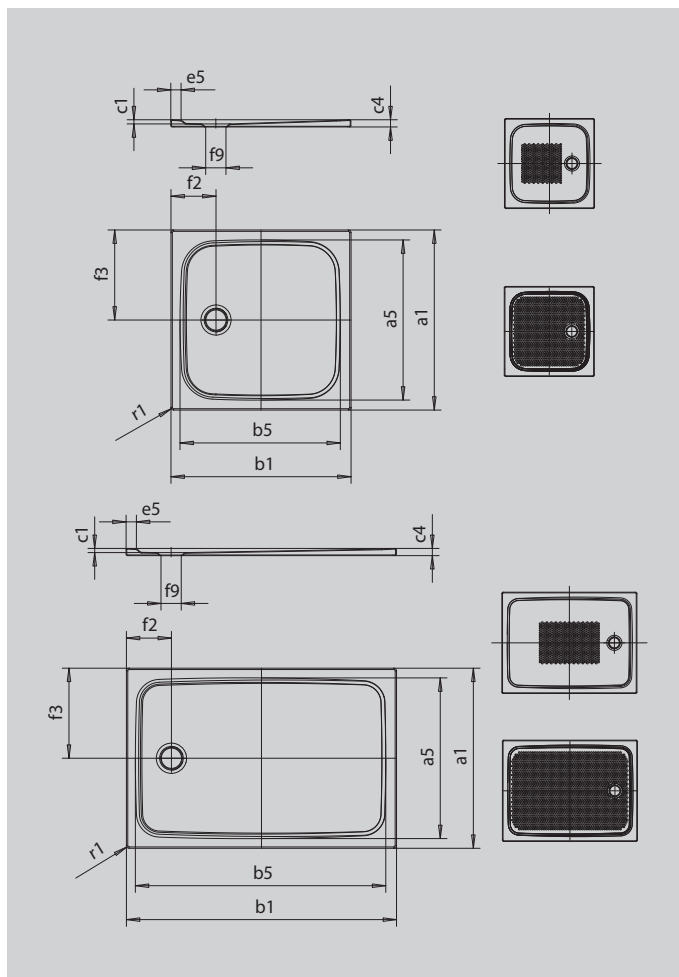

# CAYONOPLAN

- bodenebene Dusche
- klassisches Design mit umlaufender Prägung
- Perfect Match zur CAYONO Modellfamilie
- großzügige Standfläche durch seitlichen Ablauf
- aus KALDEWEI Stahl-Emaille

Abbildung ähnlich

SECURE<sup>+</sup>

Modell		2271
Äußere Länge	$a_1$	800 mm
Innere Länge	$a_5$	690 mm
Äußere Breite	$b_1$	1500 mm
Innere Breite	$b_5$	1390 mm
Tiefe Innen	$c_1$	25 mm
Randhöhe	$c_4$	40 mm
Höhe mit Wannenträger extraflach	$c_{16}$	49 mm
Randbreite	$e_5$	50 mm
Durchmesser Ablaufloch	$f_9$	Ø 90 mm
Abstand Wannrand bis Mitte Ablaufloch	$f_2, f_3$	200; 400 mm
Äußerer Radius	$r_1$	12 mm
Nettogewicht		31 kg
Antislip		555 x 855 mm
Vollantislip		615 x 1335 mm
SECURE PLUS		Vollflächig