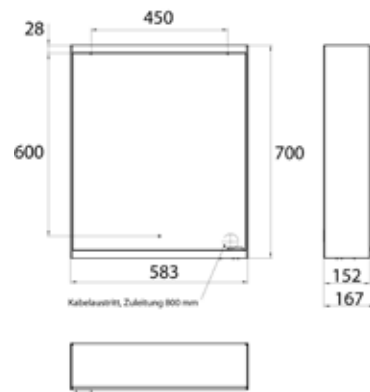

PRODUKTINFORMATION

Lichtspiegelschrank prime 2 Facelift, 600 mm, 1 Tür, Aufputzmodell, IP20 aluminium/weiss

Art.-Nr.9497 063 21

Seitenwand verspiegelt, mit verspiegelter- oder weißer Glasrückwand, 2 stufenlos einstellbare Ablagen, 1 Tür (Türanschlag links), 1 Steckdose, stufenlose Lichtsteuerung (an/aus, Helligkeit und Lichtfarbe) über drei in die Glasrückwand integrierte Touchsensoren, Höhe: 700 mm, LED-Beleuchtung