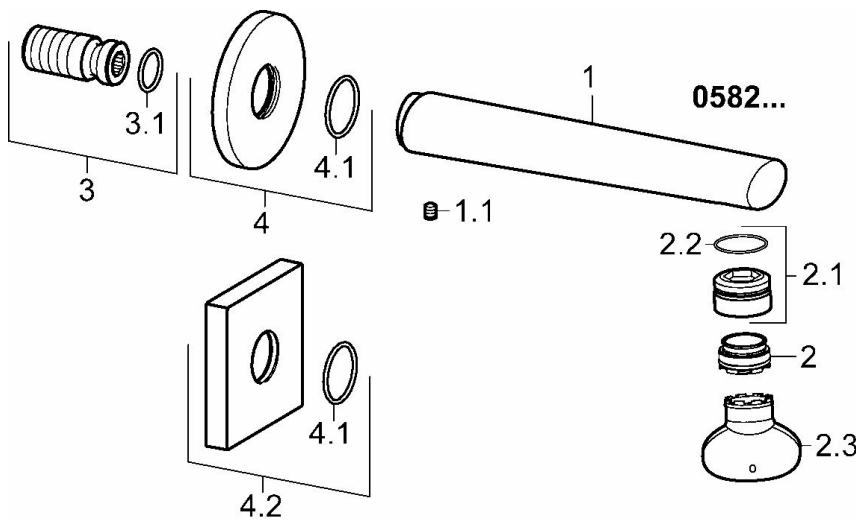

EAN: 4015474252448
static.hansa.com/05822172

- Wanne & Dusche
- Zubehör
- Wandmontage
- Chrom
- Feststehender Auslauf, gegossen
- CACHE® Strahlregler, ohne Mundstück direkt in den Armaturenauslauf geschraubt
- Armaturenkörper aus entzinkungsbeständigem Messing (DZR)
- Rosette eckig, Rosette rund
- Wanneneinlauf

Technische Daten

Technische Eigenschaften

DN-Größe (Nennmaß)	DN15
Anschlussgröße	G1/2
Projection	180 mm
Werkstoff	Messing

Ersatzteile

SP05822172

	Name	Art.-Nr.
1.1	Schraube, M5x6, SW2.5	59912617
2	Luftsprudler, M24x1 STD D CC-XT	59913760
2.1	Dichtungsring	59913759
2.2	O-Ring, d 23x1	59911509
2.3	Schlüssel für Luftsprudler, M24x1	59913134
3	Gewindenippel	59913658
4	Rosette, d 75 mm	59913246
4.1	O-Ring, d 26x2	59913423
4.2	Deckplatte, 75x75 mm	59913326