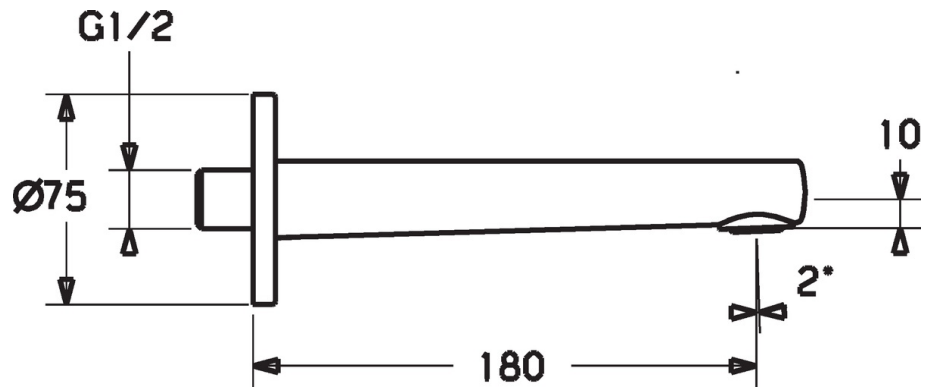

EAN: 4015474252448
static.hansa.com/05822172

- Wanne & Dusche
- Zubehör
- Wandmontage
- Chrom
- Feststehender Auslauf, gegossen
- CACHE® Strahlregler, ohne Mundstück direkt in den Armaturenauslauf geschraubt
- Armaturenkörper aus entzinkungsbeständigem Messing (DZR)
- Rosette eckig, Rosette rund
- Wanneneinlauf

Technische Daten

Technische Eigenschaften

DN-Größe (Nennmaß)	DN15
Anschlussgröße	G1/2
Projection	180 mm
Werkstoff	Messing

Ersatzteile

SP05822172

	Name	Art.-Nr.
1.1	Schraube, M5x6, SW2.5	59912617
2	Luftsprudler, M24x1 STD D CC-XT	59913760
2.1	Dichtungsring	59913759
2.2	O-Ring, d 23x1	59911509
2.3	Schlüssel für Luftsprudler, M24x1	59913134
3	Gewindenippel	59913658
4	Rosette, d 75 mm	59913246
4.1	O-Ring, d 26x2	59913423
4.2	Deckplatte, 75x75 mm	59913326