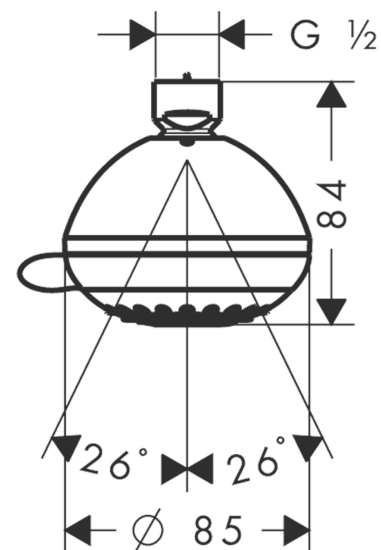

Crometta 85
Kopfbrause Vario
 Oberflächen: **Chrom** Artikelnummer: **28424000**

Beschreibung

Merkmale

- Brausekopfgröße: 85 mm
- Kopfbrause im Winkel verstellbar
- Strahlart: Normalstrahl, Vario Strahl
- Durchflussmenge Normalstrahl (bei 3 bar): 18 l/min
- Durchflussmenge Vario Strahl (bei 3 bar): 14 l/min
- Drehumstellung an der Kopfbrause
- graue Strahlscheibe
- Material Strahlscheibe: Kunststoff
- Montage: Decke oder Wand
- Anschlussgewinde G ½
- Anschlussgröße: DN15
- WRAS 1711043
- Reg 4 170746

Technologie

Zertifikate

Produktabbildung

Maßzeichnung

Crometta 85

Kopfbrause Vario

Oberflächen: **Chrom** Artikelnummer: **28424000**

Durchflussdiagramm

Die Verbrauchswerte wurden praxisnah mit den dazugehörigen Armaturen (Thermostat/Mischer/Unterputzventil) gemessen.

Crometta 85
Kopfbrause Vario
 Oberflächen: **Chrom** Artikelnummer: **28424000**

Explosionszeichnung