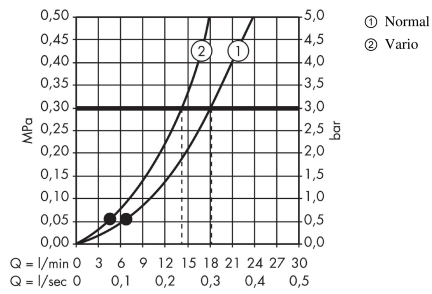

Crometta 85
Kopfbrause Vario
 Oberflächen: **Chrom** Artikelnummer: **28424000**

Beschreibung

Merkmale

- Brausekopfgröße: 85 mm
- Kopfbrause im Winkel verstellbar
- Strahlart: Normalstrahl, Vario Strahl
- Durchflussmenge Normalstrahl (bei 3 bar): 18 l/min
- Durchflussmenge Vario Strahl (bei 3 bar): 14 l/min
- Drehumstellung an der Kopfbrause
- graue Strahlscheibe
- Material Strahlscheibe: Kunststoff
- Montage: Decke oder Wand
- Anschlussgewinde G ½
- Anschlussgröße: DN15
- WRAS 1711043
- Reg 4 170746

Technologie

Zertifikate

Produktabbildung

Maßzeichnung

Crometta 85

Kopfbrause Vario

Oberflächen: **Chrom** Artikelnummer: **28424000**

Durchflussdiagramm

Die Verbrauchswerte wurden praxisnah mit den dazugehörigen Armaturen (Thermostat/Mischer/Unterputzventil) gemessen.

Crometta 85
Kopfbrause Vario
 Oberflächen: **Chrom** Artikelnummer: **28424000**

Explosionszeichnung