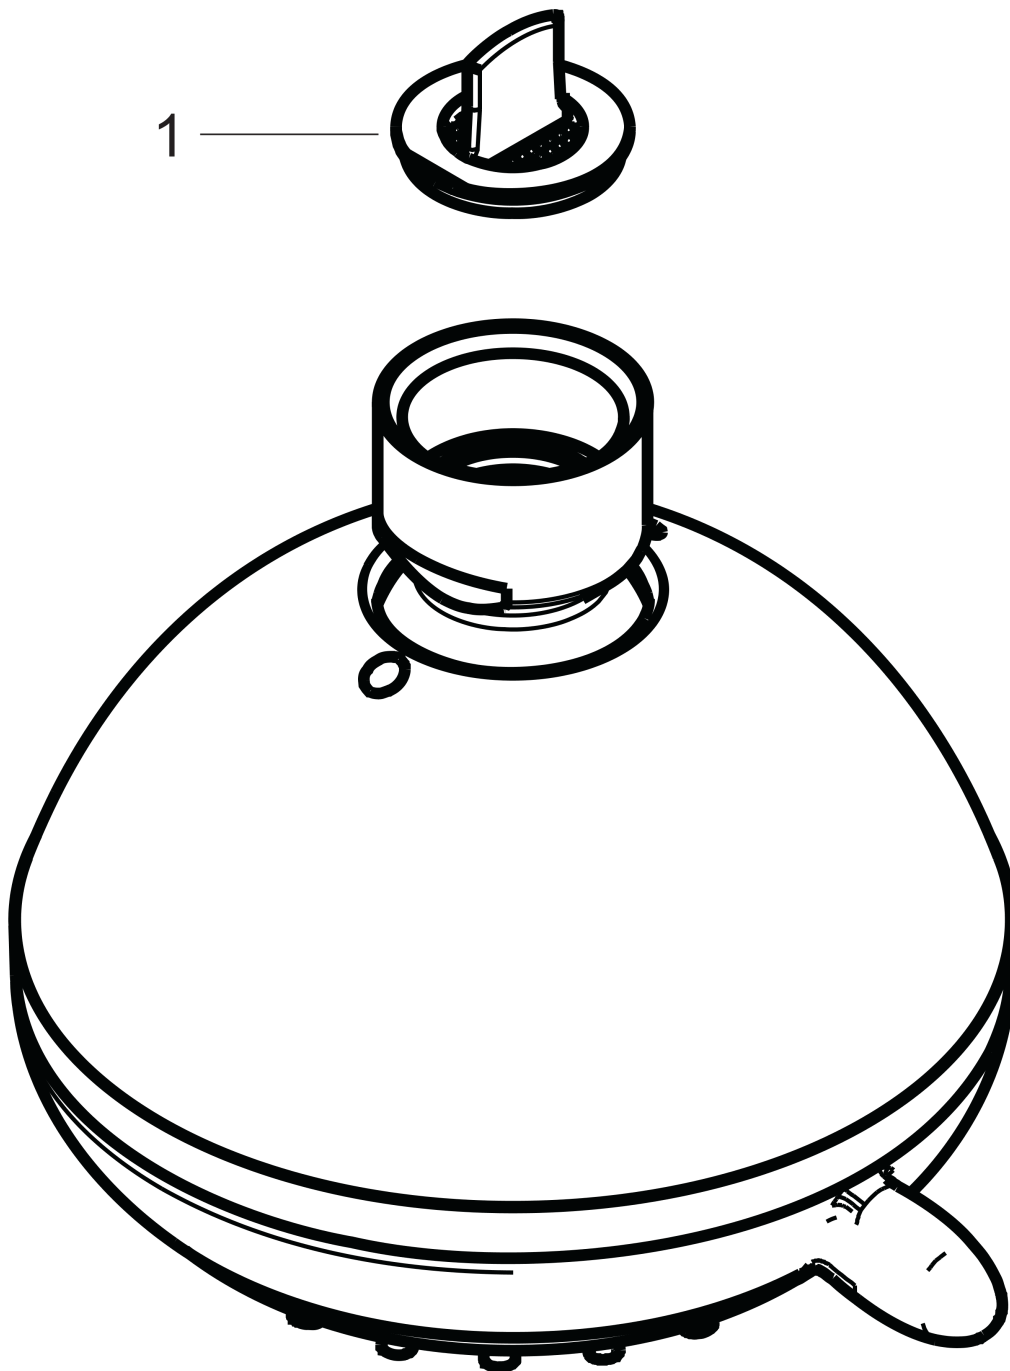

Crometta 85
Kopfbrause Vario
 Oberflächen: **Chrom** Artikelnummer: **28424000**

Beschreibung

Merkmale

- Brausekopfgröße: 85 mm
- Kopfbrause im Winkel verstellbar
- Strahlart: Normalstrahl, Vario Strahl
- Durchflussmenge Normalstrahl (bei 3 bar): 18 l/min
- Durchflussmenge Vario Strahl (bei 3 bar): 14 l/min
- Drehumstellung an der Kopfbrause
- graue Strahlscheibe
- Material Strahlscheibe: Kunststoff
- Montage: Decke oder Wand
- Anschlussgewinde G ½
- Anschlussgröße: DN15
- WRAS 1711043
- Reg 4 170746

Technologie

Zertifikate

Produktabbildung

Maßzeichnung

Crometta 85

Kopfbrause Vario

Oberflächen: **Chrom** Artikelnummer: **28424000**

Durchflussdiagramm

Die Verbrauchswerte wurden praxisnah mit den dazugehörigen Armaturen (Thermostat/Mischer/Unterputzventil) gemessen.

Crometta 85
Kopfbrause Vario
 Oberflächen: **Chrom** Artikelnummer: **28424000**

Explosionszeichnung

Baujahr: >02/08

Crometta 85
Kopfbrause Vario
 Oberflächen: **Chrom** Artikelnummer: **28424000**

Ersatzteilliste

Baujahr: >02/08

Pos.	Beschreibung	Artikelnummer	PG	VE
1	Siebichtung	96477000	0	1