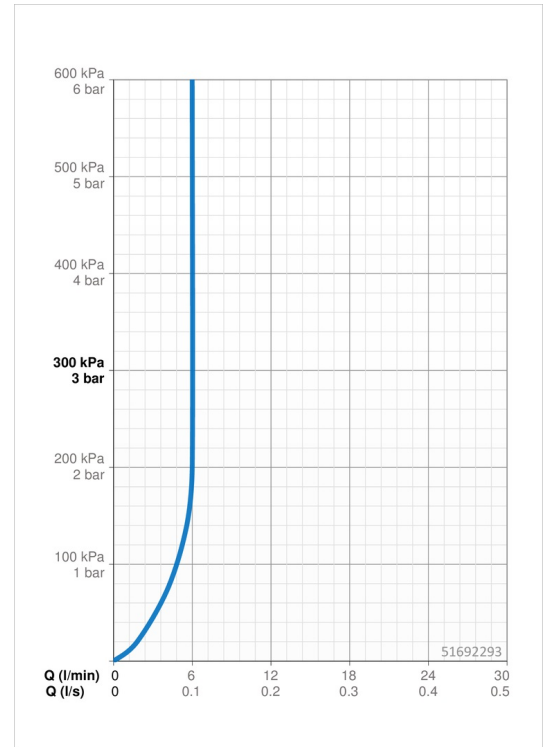

Vorschriften

EN Standard	EN 817
Geräuschklasse	I (ISO 3822)