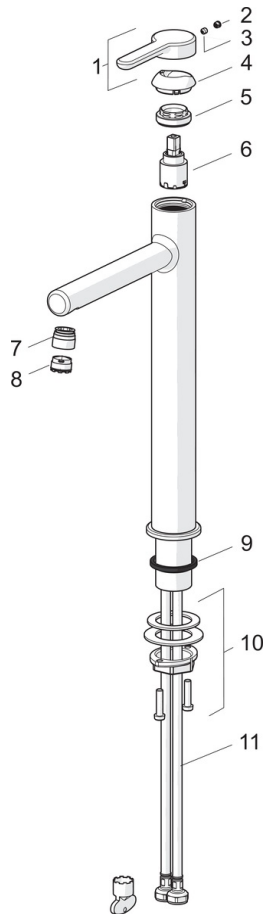

EAN: 4057304015120
static.hansa.com/51692293

- Waschtisch
- Einhebelmischer
- Standmontage
- Chrom
- Feststehender Auslauf

- PCA® konstante Durchflussleistung unabhängig vom Fließdruck
- Einhandbedienhebel/Griff, Hebel mit W+K-Kennzeichnung
- $\varnothing 2.5$ Steuerpatrone mit keramischen Dichtscheiben zur Wassermengen- und Temperatureinstellung
- Anschluss über flexible Druckschläuche
- Ohne Ablaufgarnitur, Ohne Zugstangenbohrung

Technische Daten

Durchflusseigenschaften

Durchfluss bei 3 bar (mit Durchflussregler) **6.0 l/min**

Technische Eigenschaften

DN-Größe (Nennmaß)	DN15
Warmwasserversorgung	max. +70°C
Arbeitsdruck	0.5-10 bar
Anschlussgröße	G3/8
Projection	171 mm
Sicherungseinrichtung (EN1717)	AA
Werkstoff	Messing

Vorschriften

EN Standard	EN 817
Geräuschklasse	I (ISO 3822)

Ersatzteile

SP51692293

	Name	Art.-Nr.
01	Hebel	59914637
02	Blindstopfen	59913762
03	Schraube, M5x8, SW2.5	59904755
04	Abdeckkappe	59914638
05	Gegenmutter, M32x1, SW24	59913958
06	Kartusche, 2,5	59913914
07	Montagering für Luftsprudler	59914645
08	Luftsprudler, M18.5x1, T1	59913366
09	Bodendichtung	59914650
10	Befestigungssatz	59913371
11	Anschlußschlauch, L=620, G3/8-M10x1	59914289