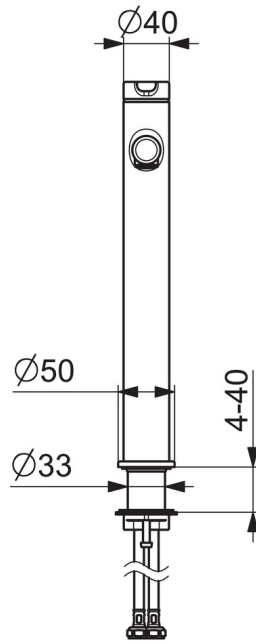

EAN: 4057304015120
static.hansa.com/51692293

- Waschtisch
- Einhebelmischer
- Standmontage
- Chrom
- Feststehender Auslauf

- PCA® konstante Durchflussleistung unabhängig vom Fließdruck
- Einhandbedienhebel/Griff, Hebel mit W+K-Kennzeichnung
- $\varnothing 2.5$ Steuerpatrone mit keramischen Dichtscheiben zur Wassermengen- und Temperatureinstellung
- Anschluss über flexible Druckschläuche
- Ohne Ablaufgarnitur, Ohne Zugstangenbohrung

Technische Daten

Durchflusseigenschaften

Durchfluss bei 3 bar (mit Durchflussregler) **6.0 l/min**

Technische Eigenschaften

DN-Größe (Nennmaß)	DN15
Warmwasserversorgung	max. +70°C
Arbeitsdruck	0.5-10 bar
Anschlussgröße	G3/8
Projection	171 mm
Sicherungseinrichtung (EN1717)	AA
Werkstoff	Messing

Vorschriften

EN Standard	EN 817
Geräuschklasse	I (ISO 3822)

Ersatzteile

SP51692293

	Name	Art.-Nr.
01	Hebel	59914637
02	Blindstopfen	59913762
03	Schraube, M5x8, SW2.5	59904755
04	Abdeckkappe	59914638
05	Gegenmutter, M32x1, SW24	59913958
06	Kartusche, 2,5	59913914
07	Montagering für Luftsprudler	59914645
08	Luftsprudler, M18.5x1, T1	59913366
09	Bodendichtung	59914650
10	Befestigungssatz	59913371
11	Anschlußschlauch, L=620, G3/8-M10x1	59914289