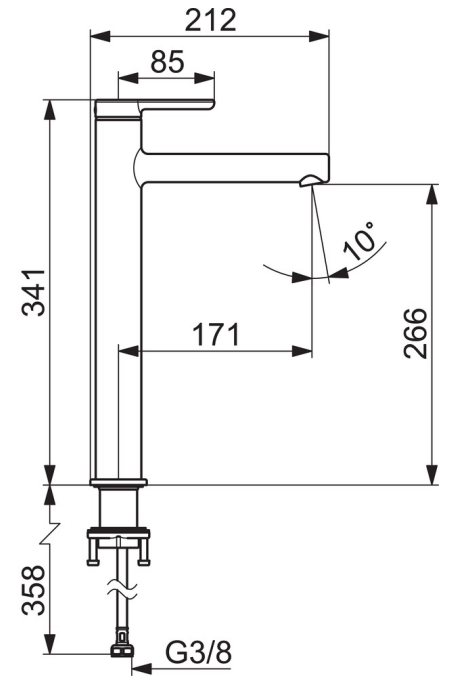

EAN: 4057304015120
static.hansa.com/51692293

- Waschtisch
- Einhebelmischer
- Standmontage
- Chrom
- Feststehender Auslauf

- PCA® konstante Durchflussleistung unabhängig vom Fließdruck
- Einhandbedienhebel/Griff, Hebel mit W+K-Kennzeichnung
- $\varnothing 2.5$ Steuerpatrone mit keramischen Dichtscheiben zur Wassermengen- und Temperatureinstellung
- Anschluss über flexible Druckschläuche
- Ohne Ablaufgarnitur, Ohne Zugstangenbohrung

Technische Daten

Durchflusseigenschaften

Durchfluss bei 3 bar (mit Durchflussregler) **6.0 l/min**

Technische Eigenschaften

DN-Größe (Nennmaß)	DN15
Warmwasserversorgung	max. +70°C
Arbeitsdruck	0.5-10 bar
Anschlussgröße	G3/8
Projection	171 mm
Sicherungseinrichtung (EN1717)	AA
Werkstoff	Messing

Vorschriften

EN Standard	EN 817
Geräuschklasse	I (ISO 3822)

Ersatzteile

SP51692293

	Name	Art.-Nr.
01	Hebel	59914637
02	Blindstopfen	59913762
03	Schraube, M5x8, SW2.5	59904755
04	Abdeckkappe	59914638
05	Gegenmutter, M32x1, SW24	59913958
06	Kartusche, 2,5	59913914
07	Montagering für Luftsprudler	59914645
08	Luftsprudler, M18.5x1, T1	59913366
09	Bodendichtung	59914650
10	Befestigungssatz	59913371
11	Anschlußschlauch, L=620, G3/8-M10x1	59914289