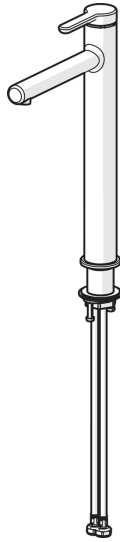

EAN: 4057304015120
static.hansa.com/51692293

- Waschtisch
- Einhebelmischer
- Standmontage
- Chrom
- Feststehender Auslauf

- PCA® konstante Durchflussleistung unabhängig vom Fließdruck
- Einhandbedienhebel/Griff, Hebel mit W+K-Kennzeichnung
- $\varnothing 2.5$ Steuerpatrone mit keramischen Dichtscheiben zur Wassermengen- und Temperatureinstellung
- Anschluss über flexible Druckschläuche
- Ohne Ablaufgarnitur, Ohne Zugstangenbohrung

Technische Daten

Durchflusseigenschaften

Durchfluss bei 3 bar (mit Durchflussregler) **6.0 l/min**

Technische Eigenschaften

DN-Größe (Nennmaß)	DN15
Warmwasserversorgung	max. +70°C
Arbeitsdruck	0.5-10 bar
Anschlussgröße	G3/8
Projection	171 mm
Sicherungseinrichtung (EN1717)	AA
Werkstoff	Messing

Vorschriften

EN Standard	EN 817
Geräuschklasse	I (ISO 3822)

Ersatzteile

SP51692293

	Name	Art.-Nr.
01	Hebel	59914637
02	Blindstopfen	59913762
03	Schraube, M5x8, SW2.5	59904755
04	Abdeckkappe	59914638
05	Gegenmutter, M32x1, SW24	59913958
06	Kartusche, 2,5	59913914
07	Montagering für Luftsprudler	59914645
08	Luftsprudler, M18.5x1, T1	59913366
09	Bodendichtung	59914650
10	Befestigungssatz	59913371
11	Anschlußschlauch, L=620, G3/8-M10x1	59914289