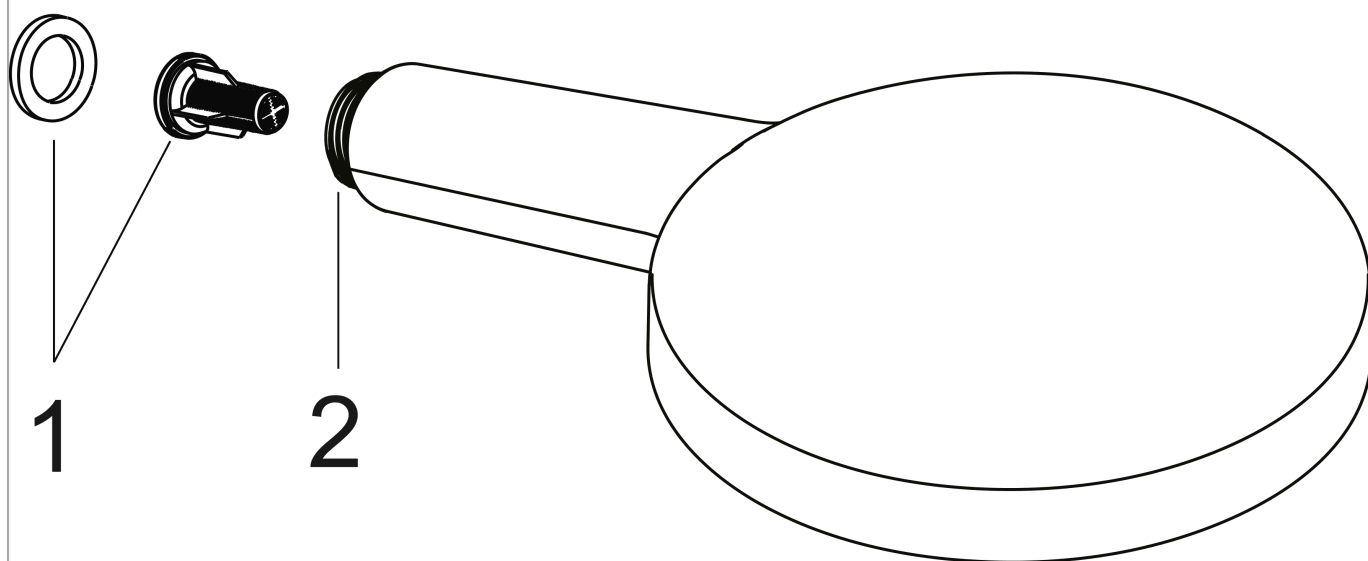

AXOR ShowerSolutions
Handbrause 120 3jet
Oberfläche: **Brushed Bronze**   Artikelnummer: **26050140**

Explosionszeichnung

Baujahr: >11/16

AXOR ShowerSolutions
Handbrause 120 3jet
Oberfläche: **Brushed Bronze**   Artikelnummer: **26050140**

Ersatzteilliste

Baujahr: >11/16

Pos.		Artikelnummer	PG	VE
1	Filtereinsatz	97708000	2	1
2	Anschlußstutzen	93089000	5	1