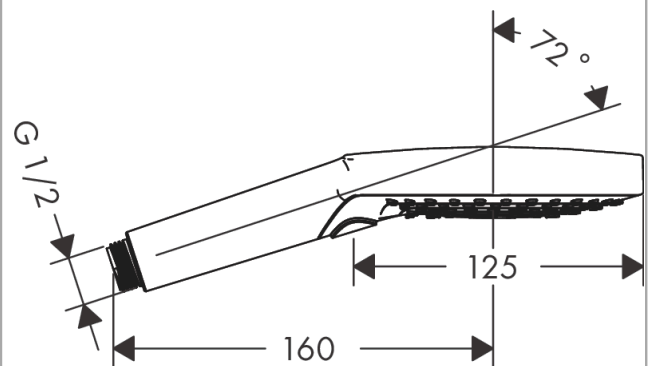

#### Merkmale

- Brausekopfgröße: 125 mm
- Strahlart: Rain, RainAir, WhirlAir
- komfortable Strahlartenumstellung durch Select-Taste
- maximale Durchflussmenge bei 3 bar: 15 l/min
- Mindestfließdruck: 1,4 bar
- mit innenliegender Wasserführung
- ausspülbare Siebdichtung
- Anschlussgewinde G 1/2
- für Durchlauferhitzer geeignet
- P-IX 28216/IB

#### Maßzeichnung