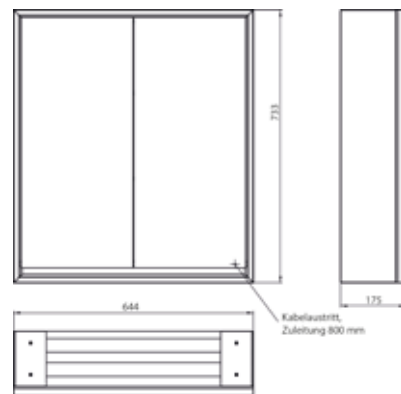

PRODUKTINFORMATION

Lichtspiegelschrank loft, 600 mm, 2 Türen, Aufputzmodell mit verspiegelten Seitenwänden, IP 20. aluminium/spiegel

Art.-Nr.9798 051 04

Umlaufende LED-Beleuchtung, verspiegelte Rückwand, 2 stufenlos einstellbare Ablagen, 2 Türen, 1 Steckdose, Lichtsteuerung über 3 kapazitive von außen bedienbare Touch-Bedienfelder (An/Aus, Helligkeit und Lichtfarbe - kalt/warm - stufenlos einstellbar), Kabeldurchlass nach außen bei geschlossenen Spiegeltüren. Höhe: 733 mm