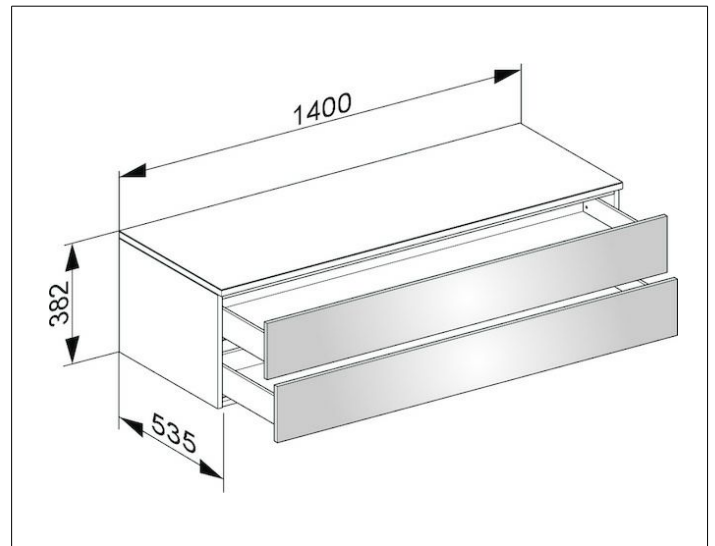

Edition 400

31762110000 Sideboard

**PRODUKT**

**ZEICHNUNG**

**OBERFLÄCHE**

anthrazit/Glas anthrazit klar

**ABMESSUNG**

1400 x 382 x 535 mm