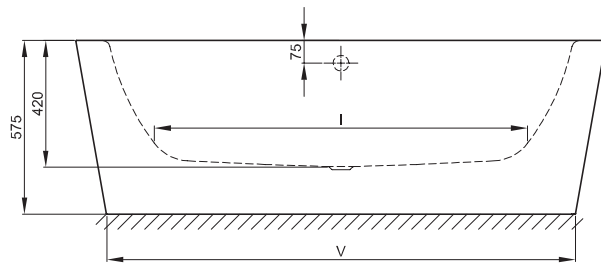

**BETTESTARLET | SILHOUETTE**

Anschlussmaße für Ab- und Überlaufgarnitur

Abmessung	A	B	I	K	R	U	V	W	Bestell-Nr.	Nutzinhalt
165 x 75 x 42 cm	1650	750	1170	485	375	540	1450	650	8300 CWVVK	116 Liter
175 x 80 x 42 cm	1750	800	1270	535	400	590	1550	700	8310 CWVVK	139 Liter
185 x 85 x 42 cm	1850	850	1370	585	425	640	1650	750	8320 CWVVK	164 Liter

Alle Angabe in mm.