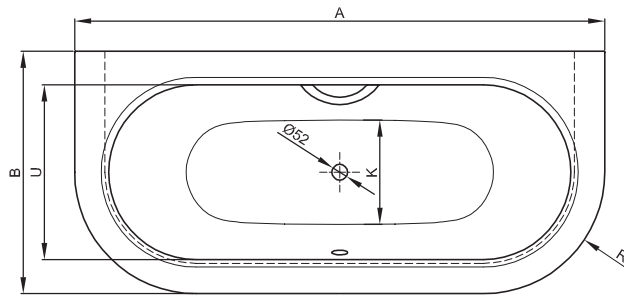

**BETTESTARLET | SILHOUETTE**

Anschlussmaße für Ab- und Überlaufgarnitur

Abmessung	A	B	I	K	R	U	V	W	Bestell-Nr.	Nutzinhalt
165 x 75 x 42 cm	1650	750	1170	485	375	540	1450	650	8300 CWVVK	116 Liter
175 x 80 x 42 cm	1750	800	1270	535	400	590	1550	700	8310 CWVVK	139 Liter
185 x 85 x 42 cm	1850	850	1370	585	425	640	1650	750	8320 CWVVK	164 Liter

Alle Angabe in mm.