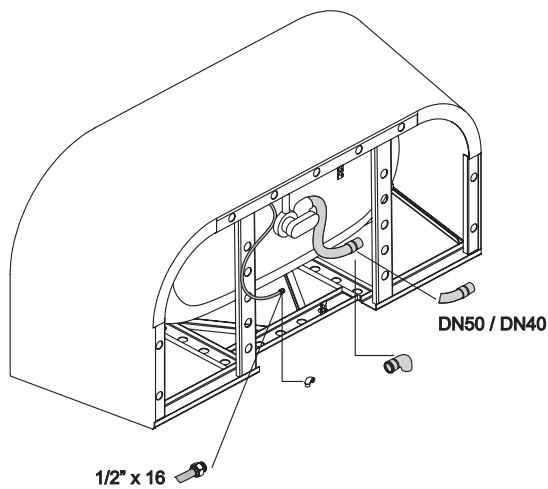

**BETTESTARLET | SILHOUETTE**

Anschlussmaße für Ab- und Überlaufgarnitur

Abmessung	A	B	I	K	R	U	V	W	Bestell-Nr.	Nutzinhalt
165 x 75 x 42 cm	1650	750	1170	485	375	540	1450	650	8300 CWVVK	116 Liter
175 x 80 x 42 cm	1750	800	1270	535	400	590	1550	700	8310 CWVVK	139 Liter
185 x 85 x 42 cm	1850	850	1370	585	425	640	1650	750	8320 CWVVK	164 Liter

Alle Angabe in mm.