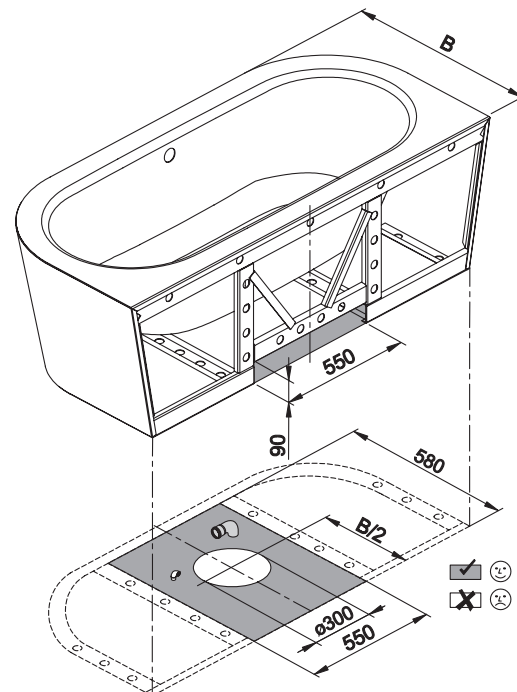

**BETTESTARLET | SILHOUETTE**

Anschlussmaße für Ab- und Überlaufgarnitur

Abmessung	A	B	I	K	R	U	V	W	Bestell-Nr.	Nutzinhalt
165 x 75 x 42 cm	1650	750	1170	485	375	540	1450	650	8300 CWVVK	116 Liter
175 x 80 x 42 cm	1750	800	1270	535	400	590	1550	700	8310 CWVVK	139 Liter
185 x 85 x 42 cm	1850	850	1370	585	425	640	1650	750	8320 CWVVK	164 Liter

Alle Angabe in mm.