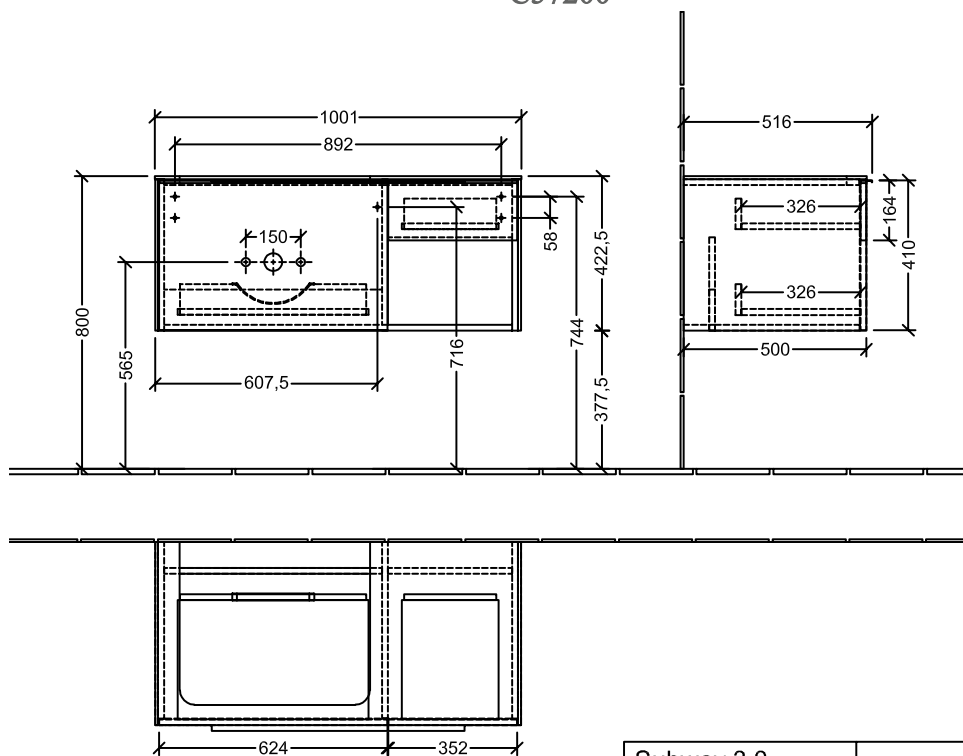

SCHRANK SUBWAY 3.0

PRODUKTINFORMATION

1. POSITION

Modell	C57200
Kollektion	Subway 3.0
PROJECTS	DESIGN
Breite	1001 mm
Höhe	422,5 mm
Tiefe	516 mm
Beschreibung	mit Regalelement Holz Befestigungsset wird mitgeliefert Waschbecken links Griffe: Griff Aluminium glänzend Ausstattung: 2x Auszug mit Antirutsch-Boden, 2x Accessory Schale (klein), 1x Regalelement rechts Kombinierbar mit: Subway 3.0 4A70 6F/6G/6L Definierte Waschbecken bitte separat bestellen, Dem Stornierungs- oder Änderungswunsch kann nicht in jedem Fall entsprochen werden.
Montage	wandhängend
Material	Holz
Ausschreibungstext	Subway 3.0; Waschbeckenunterschrank; Holz; Maße: 1001 x 422,5 x 516 mm; Eckig; mit Regalelement; wandhängend; Befestigungsset wird mitgeliefert; Waschbecken links; Ausstattung: 2x Auszug mit Antirutsch-Boden, 2x Accessory Schale (klein), 1x Regalelement rechts; Kombinierbar mit: Subway 3.0 4A70 6F/6G/6L; Definierte Waschbecken bitte separat bestellen, Dem Stornierungs- oder Änderungswunsch kann nicht in jedem Fall entsprochen werden.; Griffe: Griff Aluminium glänzend

TECHNISCHE ZEICHNUNGEN

C57200

Subway 3.0 C5720	 Villeroy & Boch 1748
V01 / 08.12.2020	