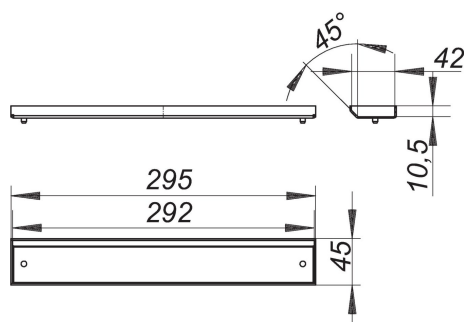

23. August 2021

Abdeckung CeraWall Individual rotgold matt

Artikel Nr. **537027**
GTIN/EAN: 4001636537027
Rabattgruppe: 11

Abdeckung zu Duschrinnen CeraWall Individual.

Material:
Edelstahl 1.4301, farbig PVD beschichtet rotgold matt