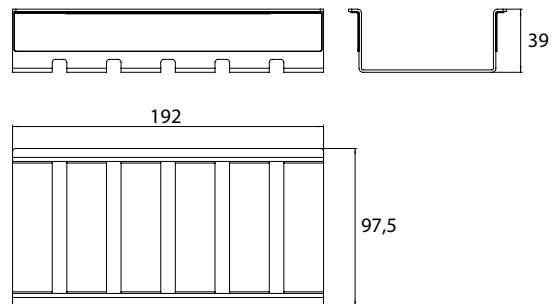

PRODUKTINFORMATION

Korb, flach (für Reling) edelstahl (poliert)

Art.-Nr.1845 001 00