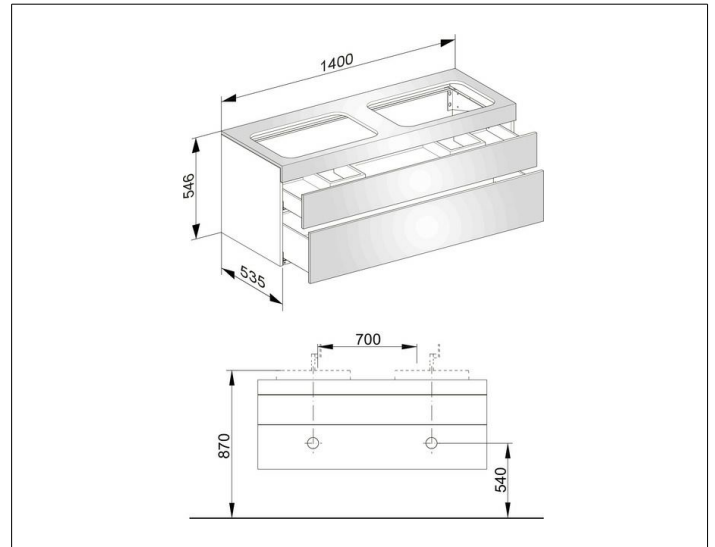

Edition 400

31574170000 Waschtischunterbau

PRODUKT

ZEICHNUNG

OBERFLÄCHE

trüffel/Glas trüffel satiniert

ABMESSUNG

1400 x 546 x 535 mm