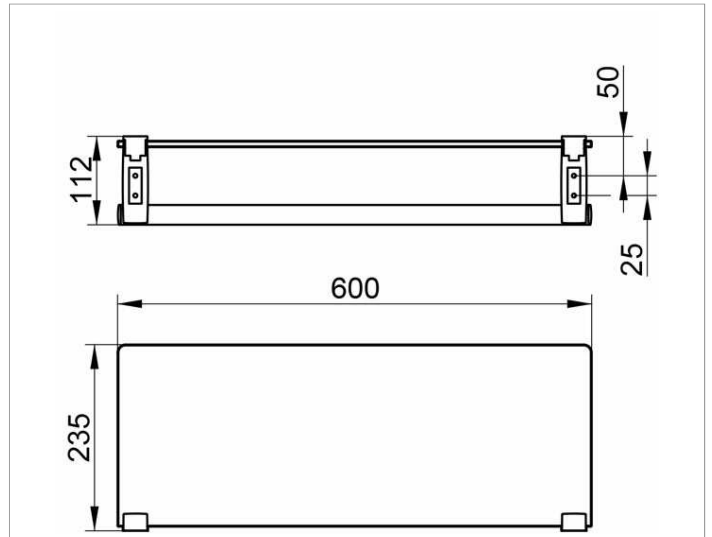

Plan  
14975010000 Handtuchablage

**PRODUKT**

**ZEICHNUNG**

**PRODUKTBESCHREIBUNG**

mit Ablage aus ESG-Glas

**OBERFLÄCHE**

verchromt

**ABMESSUNG**

600 mm

**AUSSCHREIBUNGSTEXT**

KEUCO PLAN Handtuchablage, 14975010000  
Handtuchablage aus transparentem ESG, Stärke 8 mm,  
Gesamtbreite 600 mm,  
in ästhetischem, funktionalem Design,  
Handtuchhalter aus hochglanzverchromten Messingrohr,  
Durchmesser 25 mm,  
leicht zu reinigen, antistatisch, Ausladung Handtuchhalter 112 mm,  
Gesamthöhe 112 mm, Gesamtbreite 600 mm, Ausladung 235 mm,  
die Handtuchablage wird verdeckt angebracht,  
Lieferung inkl. korrosionsfreiem Befestigungsmaterial