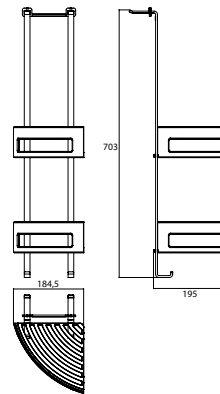

PRODUKTINFORMATION

Türetagere chrom

Art.-Nr.3545 001 26

mit 2 tiefen Eckkörben