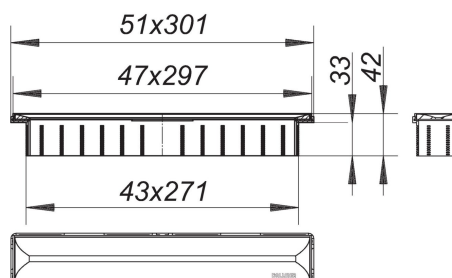

## Duschrinne Zentrix rotgold matt

Artikel Nr. **511348**  
GTIN/EAN: 4001636511348  
Rabattgruppe: 11

zum Einbau mit Ablaufgehäusen CeraFlex, CeraFlex Plan, CeraFlex senkrecht, DallFlex, DallFlex Plan, DallFlex senkrecht und Duschelementen DallFlex Compact, DallFlex Compact Plan.

11 bis 38 mm in der Höhe und +/- 16 mm in Längsrichtung verstellbar,  
Rahmenverlängerung ABS, Rahmen Edelstahl 1.4301, 300 x 50 mm

Abdeckung Edelstahl 1.4301, farbig PVD beschichtet rotgold matt, Belastungsklasse K 3 (300 kg)