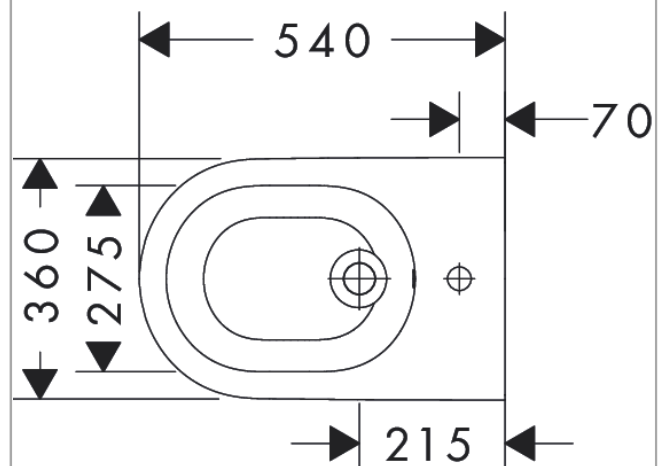

EluPura S
Wand Bidet 540 mit Hahnloch und Überlauf
 Oberfläche: **Weiß** Artikelnummer: **60278450**

Beschreibung

Merkmale

- Material: Keramik
- Schallschutzmatte nach Maß inkludiert
- Glanzgrad Keramik: glänzend
- mit einem Hahnloch
- mit Überlauf

Technologie

Produktabbildung

Maßzeichnung

EluPura S
 Wand Bidet 540 mit Hahnloch und Überlauf
 Oberfläche: Weiß Artikelnummer: 60278450

Einbaubeispiel