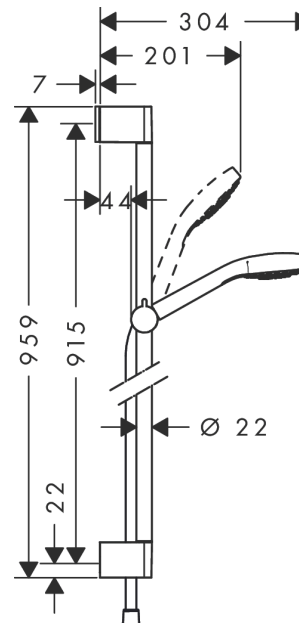

Croma Select S
Brauseset Multi mit Brausestange 90 cm
 Oberflächen: **Weiß/Chrom** Artikelnummer: **26570400**

Beschreibung

Merkmale

- Besteht aus: Handbrause, Brausestange, Brauseschlauch, Schieber
- Strahlart: SoftRain, IntenseRain, Massagestrahl
- komfortable Strahlartenumstellung durch Select-Taste
- Brausekopfgröße: 110 mm
- brauseseitiger Drehwirbel gegen lästiges Verdrehen des Brauseschlauches
- um 45° verstellbarer Neigungswinkel des Schiebers
- maximale Durchflussmenge bei 3 bar: 16 l/min
- verchromte Wandstützen aus Kunststoff

Technologie

Produktabbildung

Maßzeichnung

Durchflussdiagramm

Die Verbrauchswerte wurden praxisnah mit den dazugehörigen Armaturen (Thermostat/Mischer/Unterputzventil) gemessen.

Croma Select S
Brauseset Multi mit Brausestange 90 cm
 Oberflächen: **Weiß/Chrom** Artikelnummer: **26570400**

Einbaubeispiel

Croma Select S
Brauset set Multi mit Brausestange 90 cm
 Oberflächen: **Weiß/Chrom** Artikelnummer: **26570400**

Explosionszeichnung

Baujahr: >10/14

Croma Select S
Brauset Multi mit Brausestange 90 cm
 Oberflächen: **Weiß/Chrom** Artikelnummer: **26570400**

Ersatzteilliste

Baujahr: >10/14

Pos.	Beschreibung	Artikelnummer	PG	VE
1	Abdeckung	95217000	0	1
2	Fliesenausgleichsscheibe	97450000	0	1
3	Wandstütze	95218000	0	1
4	Befestigungsteile	96179000	0	1
5	Schieber kompl.	92366000	0	1
6	Handbrause	26800400	0	1
7	Filtereinsatz	97708000	0	1
8	Dichtung	98058000	0	1
9	Brauseschlauch Isiflex'B 1,60 m	28276000	0	1