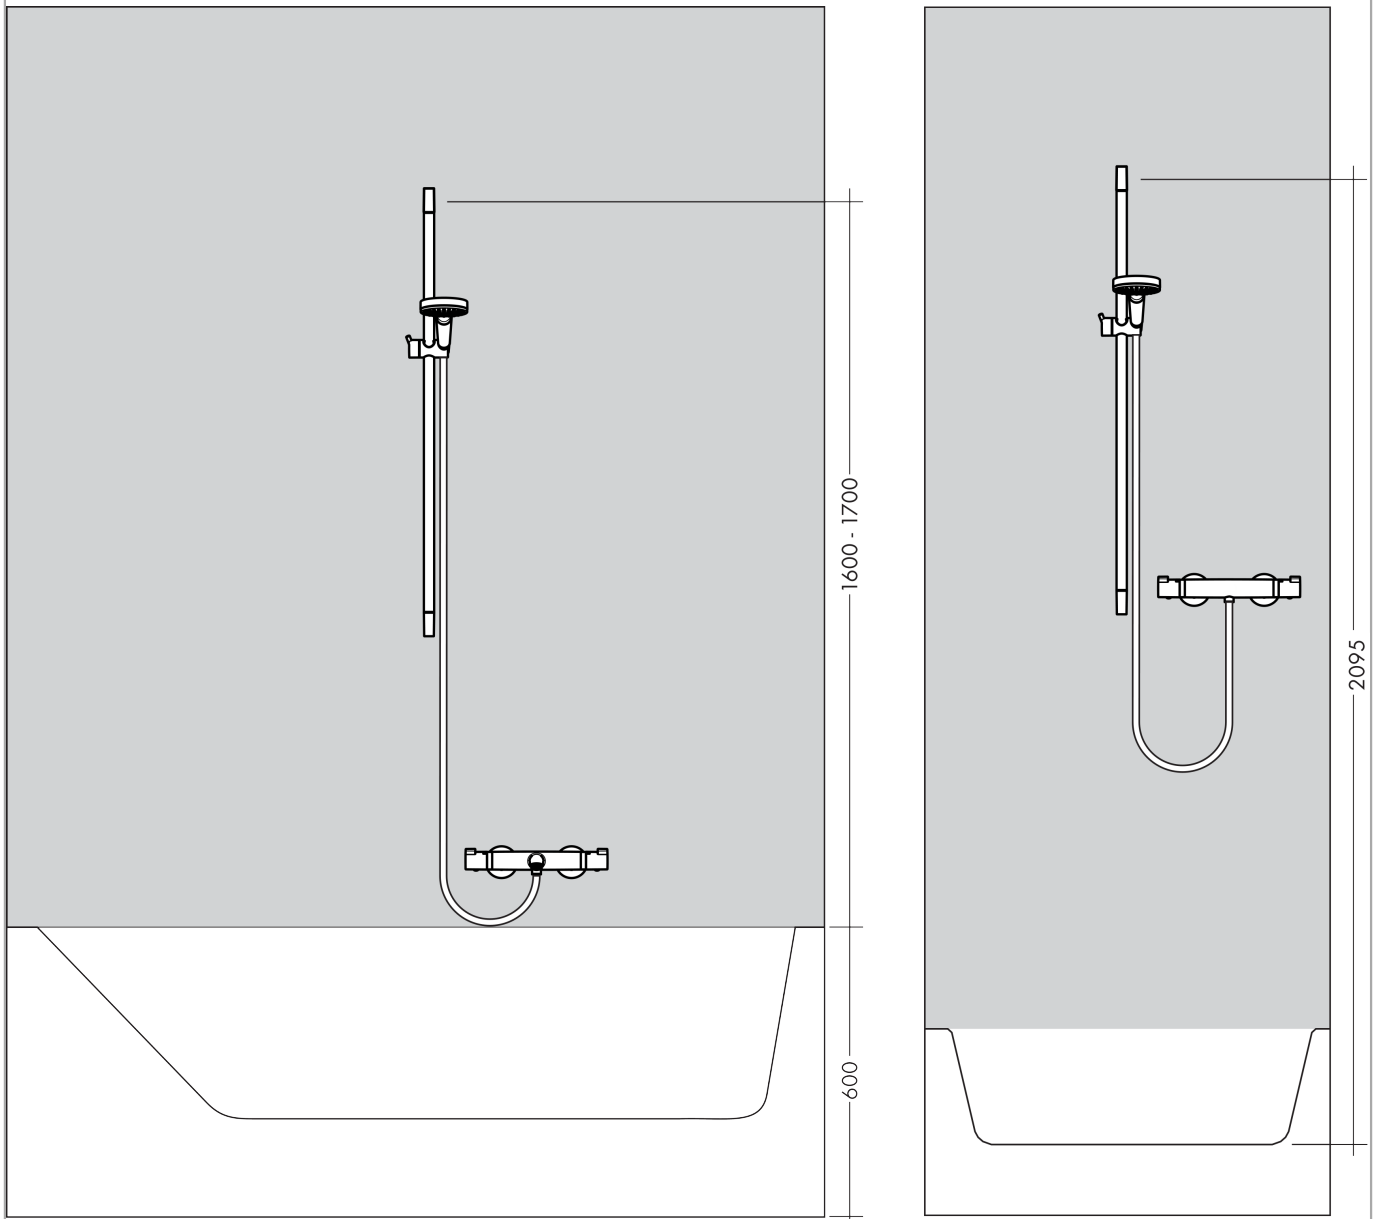

Croma Select S
Brauseset Multi mit Brausestange 90 cm
 Oberflächen: **Weiß/Chrom** Artikelnummer: **26570400**

Beschreibung

Merkmale

- Besteht aus: Handbrause, Brausestange, Brauseschlauch, Schieber
- Strahlart: SoftRain, IntenseRain, Massagestrahl
- komfortable Strahlartenumstellung durch Select-Taste
- Brausekopfgröße: 110 mm
- brauseseitiger Drehwirbel gegen lästiges Verdrehen des Brauseschlauches
- um 45° verstellbarer Neigungswinkel des Schiebers
- maximale Durchflussmenge bei 3 bar: 16 l/min
- verchromte Wandstützen aus Kunststoff

Technologie

Produktabbildung

Maßzeichnung

Durchflussdiagramm

Die Verbrauchswerte wurden praxisnah mit den dazugehörigen Armaturen (Thermostat/Mischer/Unterputzventil) gemessen.

Croma Select S
Brauseset Multi mit Brausestange 90 cm
 Oberflächen: **Weiß/Chrom** Artikelnummer: **26570400**

Einbaubeispiel

Croma Select S
Brauset set Multi mit Brausestange 90 cm
 Oberflächen: **Weiß/Chrom** Artikelnummer: **26570400**

Explosionszeichnung

Baujahr: >10/14

Croma Select S
Brauset Multi mit Brausestange 90 cm
 Oberflächen: **Weiß/Chrom** Artikelnummer: **26570400**

Ersatzteilliste

Baujahr: >10/14

Pos.	Beschreibung	Artikelnummer	PG	VE
1	Abdeckung	95217000	0	1
2	Fliesenausgleichsscheibe	97450000	0	1
3	Wandstütze	95218000	0	1
4	Befestigungsteile	96179000	0	1
5	Schieber kompl.	92366000	0	1
6	Handbrause	26800400	0	1
7	Filtereinsatz	97708000	0	1
8	Dichtung	98058000	0	1
9	Brauseschlauch Isiflex'B 1,60 m	28276000	0	1