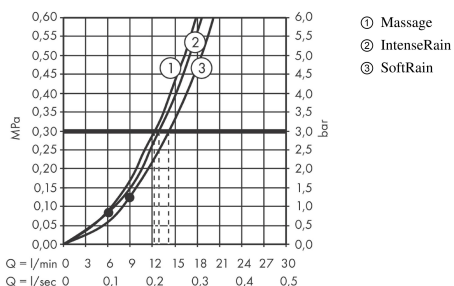

Croma Select S
Brauseset Multi mit Brausestange 90 cm
 Oberflächen: **Weiß/Chrom** Artikelnummer: **26570400**

Beschreibung

Merkmale

- Besteht aus: Handbrause, Brausestange, Brauseschlauch, Schieber
- Strahlart: SoftRain, IntenseRain, Massagestrahl
- komfortable Strahlartenumstellung durch Select-Taste
- Brausekopfgröße: 110 mm
- brauseseitiger Drehwirbel gegen lästiges Verdrehen des Brauseschlauches
- um 45° verstellbarer Neigungswinkel des Schiebers
- maximale Durchflussmenge bei 3 bar: 16 l/min
- verchromte Wandstützen aus Kunststoff

Technologie

Produktabbildung

Maßzeichnung

Durchflussdiagramm

Die Verbrauchswerte wurden praxisnah mit den dazugehörigen Armaturen (Thermostat/Mischer/Unterputzventil) gemessen.

Croma Select S
Brauseset Multi mit Brausestange 90 cm
 Oberflächen: **Weiß/Chrom** Artikelnummer: **26570400**

Einbaubeispiel

Croma Select S
Brauset set Multi mit Brausestange 90 cm
 Oberflächen: **Weiß/Chrom** Artikelnummer: **26570400**

Explosionszeichnung

Baujahr: >10/14

Croma Select S
Brauset Multi mit Brausestange 90 cm
 Oberflächen: **Weiß/Chrom** Artikelnummer: **26570400**