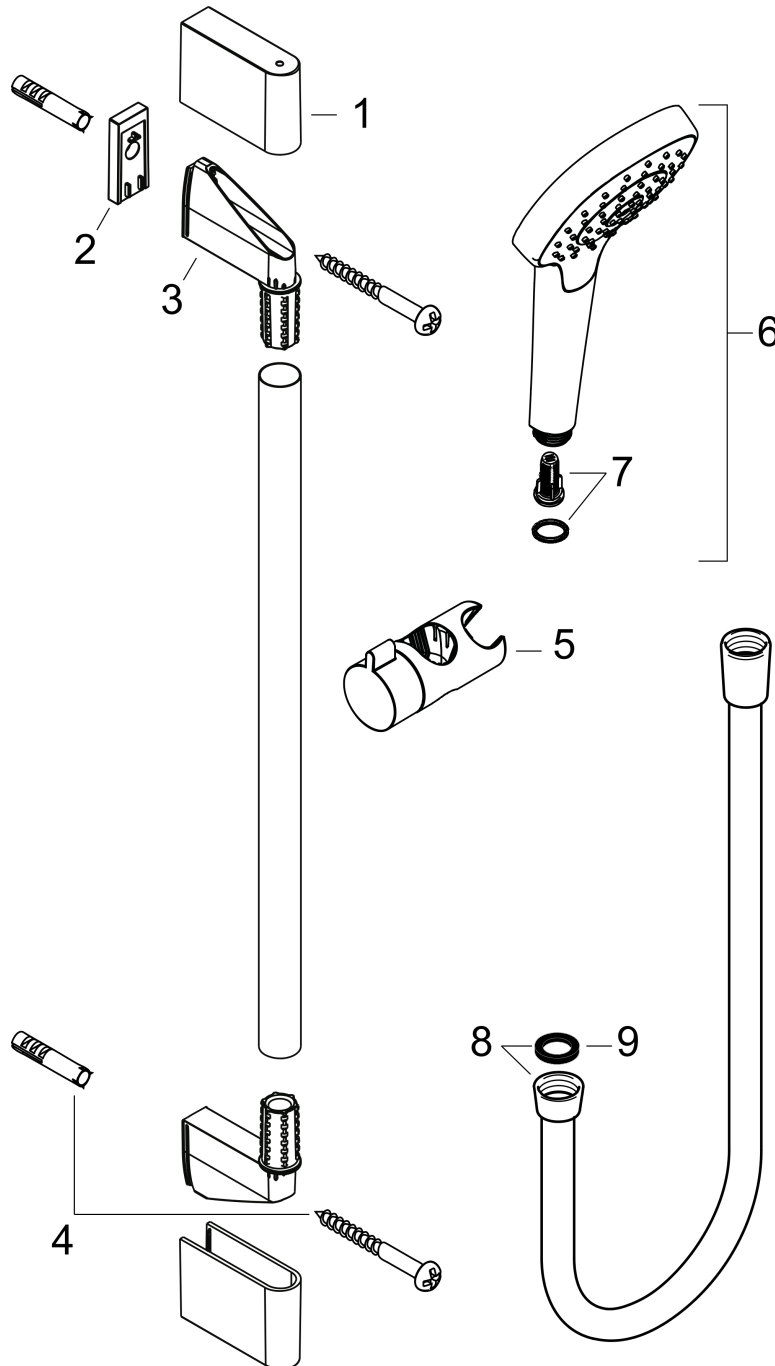

Croma Select S
Brauseset Multi mit Brausestange 90 cm
 Oberflächen: **Weiß/Chrom** Artikelnummer: **26570400**

Beschreibung

Merkmale

- Besteht aus: Handbrause, Brausestange, Brauseschlauch, Schieber
- Strahlart: SoftRain, IntenseRain, Massagestrahl
- komfortable Strahlartenumstellung durch Select-Taste
- Brausekopfgröße: 110 mm
- brauseseitiger Drehwirbel gegen lästiges Verdrehen des Brauseschlauches
- um 45° verstellbarer Neigungswinkel des Schiebers
- maximale Durchflussmenge bei 3 bar: 16 l/min
- verchromte Wandstützen aus Kunststoff

Technologie

Produktabbildung

Maßzeichnung

Durchflussdiagramm

Die Verbrauchswerte wurden praxisnah mit den dazugehörigen Armaturen (Thermostat/Mischer/Unterputzventil) gemessen.

Croma Select S
Brauseset Multi mit Brausestange 90 cm
 Oberflächen: **Weiß/Chrom** Artikelnummer: **26570400**

Einbaubeispiel

Croma Select S
Brauset set Multi mit Brausestange 90 cm
 Oberflächen: **Weiß/Chrom** Artikelnummer: **26570400**

Explosionszeichnung

Baujahr: >10/14

Croma Select S
Brauset Multi mit Brausestange 90 cm
 Oberflächen: **Weiß/Chrom** Artikelnummer: **26570400**

Ersatzteilliste

Baujahr: >10/14

Pos.	Beschreibung	Artikelnummer	PG	VE
1	Abdeckung	95217000	0	1
2	Fliesenausgleichsscheibe	97450000	0	1
3	Wandstütze	95218000	0	1
4	Befestigungsteile	96179000	0	1
5	Schieber kompl.	92366000	0	1
6	Handbrause	26800400	0	1
7	Filtereinsatz	97708000	0	1
8	Dichtung	98058000	0	1
9	Brauseschlauch Isiflex'B 1,60 m	28276000	0	1