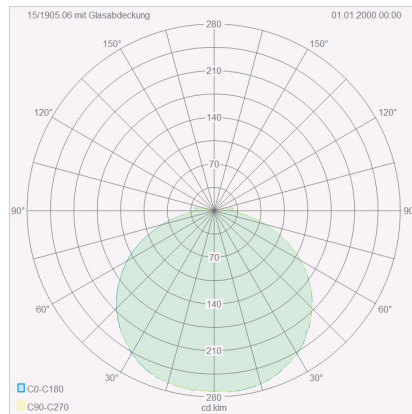

COSI

110
50
110

Typ	Wand-/Deckenleuchte
Artikel Nr.	15/1905.04
GTIN (EAN)	4022671106856

Beschreibung

COSI, Wandleuchte, Deckenleuchte, chrom, LED nicht austauschbar, direkt, IP30

Material und Maße

Farbe	chrom
Werkstoff	Stahl + Glas satiniert mit polierten Kanten
Maße	L 110 mm x B 110 mm x H 50 mm
Gewicht	0,6 kg

Licht- und Elektrotechnik

Leuchtmittel	LED nicht austauschbar
Steuerung	dimmbar Phasenan/abschnitt
Systemleistung	7 W
Netto	610 lm (Leuchte/netto)
Brutto	1.070 lm (LED-Modul/brutto)
Lichtfarbe	2.900 K - 2.900 K
CRI	90-100
Lichtaustritt	direkt
Schutzart	IP30
Schutzklasse	1
Produktart gemäß EU 2019/2015 und EU 2019/2020	umgebendes Produkt
Energieeffizienzklasse der eingebauten Lichtquelle(n)	D