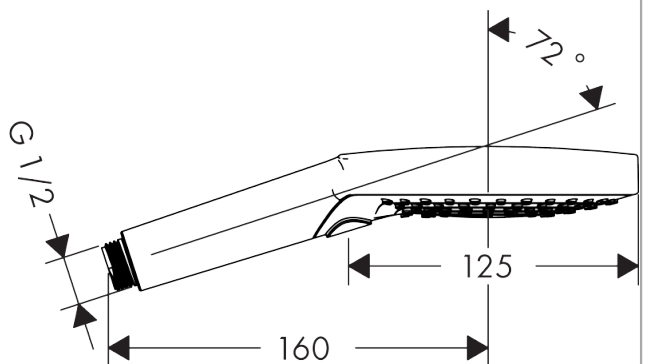

Raindance Select S Handbrause 120 3jet P

Oberflächen: **Chrom** Artikelnummer: **26014000**

Beschreibung

Merkmale

- Brausekopfgröße: 125 mm
- komfortable Strahlartenumstellung durch Select-Taste
- Strahlart: PowderRain, Rain, Whirl
- Durchflussmenge bei 3 bar: 12 l/min
- mit innenliegender Wasserführung
- ausspülbares Schmutzfangsieb
- Anschlussgewinde G 1/2
- Anschlussgröße: DN15
- für Durchlauferhitzer geeignet
- SVGW 1507-6402
- DVGW DW-6517CT0522
- P-IX 16898/IA
- ACS 18 ACC NY 127, valide jusqu'au 26.04.2023
- WRAS 1903323
- Kiwa K6053_Showers
- Kiwa K6053_Showers

Technologie

Zertifikate

Produktabbildung

Maßzeichnung

**Raindance Select S
Handbrause 120 3jet P**

Oberflächen: **Chrom** Artikelnummer: **26014000**

Durchflussdiagramm

Die Verbrauchswerte wurden praxisnah mit den dazugehörigen Armaturen (Thermostat/Mischer/Unterputzventil) gemessen.