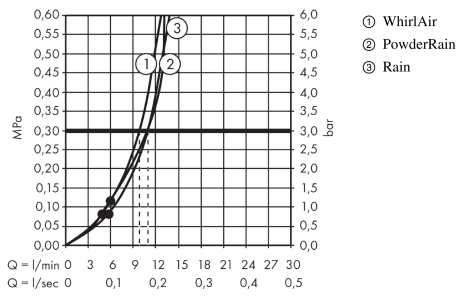

Raindance Select S Handbrause 120 3jet P

Oberflächen: **Chrom** Artikelnummer: **26014000**

Beschreibung

Merkmale

- Brausekopfgröße: 125 mm
- komfortable Strahlartenumstellung durch Select-Taste
- Strahlart: PowderRain, Rain, Whirl
- Durchflussmenge bei 3 bar: 12 l/min
- mit innenliegender Wasserführung
- ausspülbares Schmutzfangsieb
- Anschlussgewinde G 1/2
- Anschlussgröße: DN15
- für Durchlauferhitzer geeignet
- SVGW 1507-6402
- DVGW DW-6517CT0522
- P-IX 16898/IA
- ACS 18 ACC NY 127, valide jusqu'au 26.04.2023
- WRAS 1903323
- Kiwa K6053_Showers
- Kiwa K6053_Showers

Technologie

Zertifikate

Produktabbildung

Maßzeichnung

**Raindance Select S
Handbrause 120 3jet P**

Oberflächen: **Chrom** Artikelnummer: **26014000**

Durchflussdiagramm

Die Verbrauchswerte wurden praxisnah mit den dazugehörigen Armaturen (Thermostat/Mischer/Unterputzventil) gemessen.