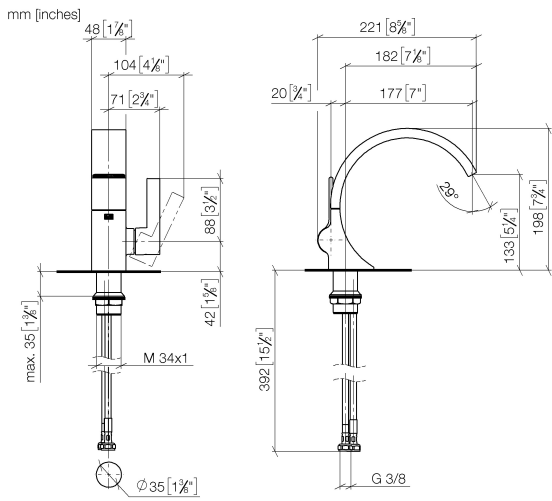

33 525 811

- Ausladung 177 mm
- starrer Auslauf
- rechteckiger luftangereicherter Strahl
- Armaturenhöhe 198 mm
- Höhe bis Luftsprudler 133 mm
- Bohrungsdurchmesser 35 mm
- 2x Druckschlauch M 8 x 1 eingeschraubt, dichtheitsgeprüft
- Durchfluss max. 4,5 l/min
- 2 x Druckschlauch mit 3/8" Überwurfmutter
- bleifrei
- Dieses Produkt leistet einen Beitrag zur Erfüllung der Vorgaben von nachhaltigen Gebäudezertifizierungen, z.B. LEED®, BREEAM®, DGNB

Nicht geeignet zur Kombination mit Durchlauferhitzern.

Abstand Mitte Hahnloch zur Wand min. 55 mm bzw. zur Vorderkante Becken min. 40 mm.

	Dark Chrome	33 525 811-19
	Chrom	33 525 811-00
	Platin gebürstet	33 525 811-06
	Messing gebürstet (23kt Gold)	33 525 811-28
	Dark Platinum gebürstet	33 525 811-99

33 525 811

Durchflussdiagramm

Codes & Standards

Executive Order
no. 1007

CYO Waschtisch-Einhandbatterie ohne Ablaufgarnitur - Dark Chrome

CYO

33 525 811

Zertifikate

GDV_0400

33 525 811

Ersatzteile für die
anderen
Oberflächenvarianten
finden Sie hier:
Chrom

CYO Waschtisch-Einhandbatterie ohne Ablaufgarnitur - Dark Chrome

CYO

33 525 811

Ersatzteilstückliste

Nr.	Artikelnummer	Benennung	Verbaumenge	Lieferzeit
	90 11 70 013 01-19	Auslauf	11	20