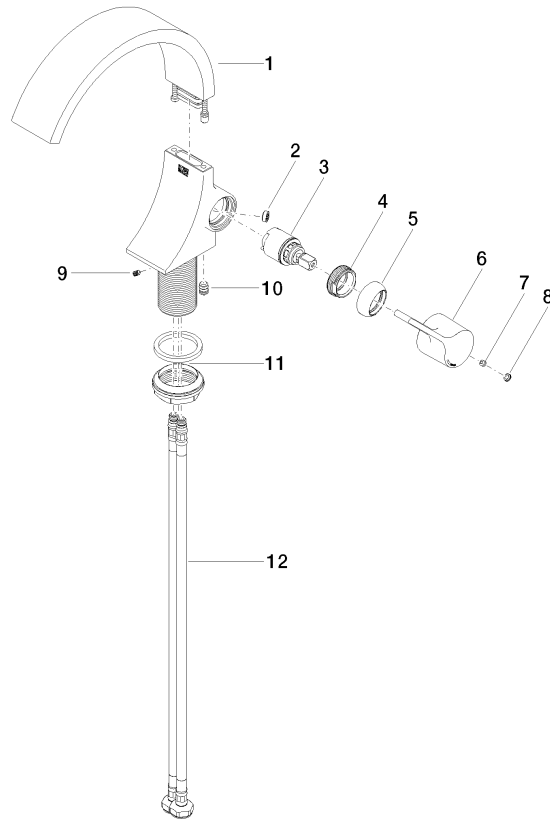

33 525 811

- Ausladung 177 mm
- starrer Auslauf
- rechteckiger luftangereicherter Strahl
- Armaturenhöhe 198 mm
- Höhe bis Luftsprudler 133 mm
- Bohrungsdurchmesser 35 mm
- 2x Druckschlauch M 8 x 1 eingeschraubt, dichtheitsgeprüft
- Durchfluss max. 4,5 l/min
- 2 x Druckschlauch mit 3/8" Überwurfmutter
- bleifrei
- Dieses Produkt leistet einen Beitrag zur Erfüllung der Vorgaben von nachhaltigen Gebäudezertifizierungen, z.B. LEED®, BREEAM®, DGNB

Nicht geeignet zur Kombination mit Durchlauferhitzern.

Abstand Mitte Hahnloch zur Wand min. 55 mm bzw. zur Vorderkante Becken min. 40 mm.

	Dark Chrome	33 525 811-19
	Chrom	33 525 811-00
	Platin gebürstet	33 525 811-06
	Messing gebürstet (23kt Gold)	33 525 811-28
	Dark Platinum gebürstet	33 525 811-99

33 525 811

Durchflussdiagramm

Codes & Standards

Executive Order
no. 1007

CYO Waschtisch-Einhandbatterie ohne Ablaufgarnitur - Dark Chrome

CYO

33 525 811

Zertifikate

GDV_0400

33 525 811

Ersatzteile für die
anderen
Oberflächenvarianten
finden Sie hier:
Chrom

CYO Waschtisch-Einhandbatterie ohne Ablaufgarnitur - Dark Chrome

CYO

33 525 811

Ersatzteilstückliste

Nr.	Artikelnummer	Benennung	Verbaumenge	Lieferzeit
	90 11 70 013 01-19	Auslauf	11	20