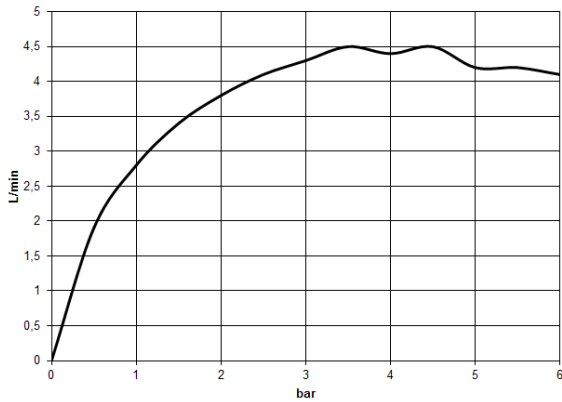

Durchflussdiagramm

Codes & Standards

Executive Order
no. 1007