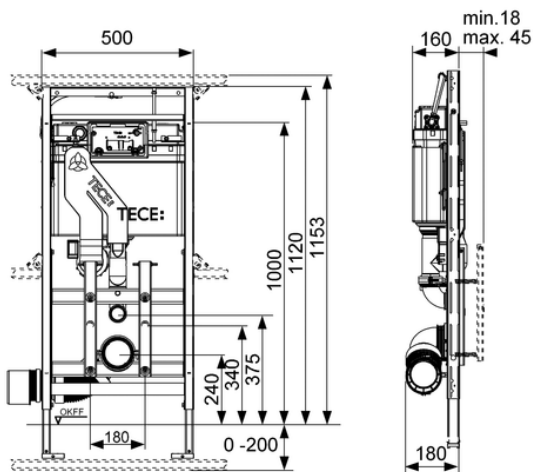

Modul:

- selbsttragender Montagerahmen mit pulverbeschichteter Oberfläche
- tiefenverstellbare Aufnahme für obere Betätigungsglasplatte und untere WC-Glasplatte, auch nachträglich manuell höhenverstellbar
- zwei verstellbaren Fußstützen für einen Fußbodenaufbau von 0-200 mm
- zwei Haltebolzen und Muttern M 12
- Aufnahme für WC-Keramiken mit Abstand 180 mm
- Flexibler WC-Ablaufbogen DN 90, Anschlussstück Material PE-HD (schweißbar), inklusive Übergangsstück DN 90/100 aus PP
- WC-Anschlussgarnitur DN 90, einschließlich Sicherheitsbauschutzstopfen
- großer Rohbauschutz
- geeignet für Wandaufbauten bis zu 45 mm
- Abmessungen (H x B x T): 1120 x 500 x 160 mm

Geräuscharme Geruchsabsaugung "ceramic-Air" mit Langzeitfilterkartusche.

TECE-Datenblatt

Vertriebsdaten:

Kurztext 1: TECElux WC-Modul 400 Bauhöhe 1120 mm
 Kurztext 2: höhenverstellbar, mit Geruchsabsaugung
 Warengruppe: 920
 Produktgruppe: 2009200010
 Rabattgruppe: 3

Maßzeichnungen:

Ersatzteile:

- | | | |
|-----------|---------|---|
| 1 | 9820103 | Spülkasten 1120 mm, Betätigung von vorne |
| 2 | 9820040 | Montageset für Spülkasten |
| 3 | 9820301 | Filterkartusche |
| 4 | 9820300 | Luftauslass |
| 5 | 9820311 | Geruchsabsaugung ceramic-Air |
| 6 | 9820317 | WC-Ablaufbogen DN 90 für Trockenbau, Anschlussstück aus PE-HD |
| 7 | 9820139 | Dichtung für WC-Ablaufbogen/Adapter |
| 8 | 9820136 | Adapter DN 90/DN 100 (PP) |
| 9 | 9820015 | Spülrohrdichtung |
| 10 | 9820302 | Ablaufventil für TECElux |
| 11 | 9820335 | C-Profil für Modulfuß |
| 12 | 9820043 | Beipack für WC-Modul (Befestigungsmaterial, etc.) |
| 13 | 9820071 | Einnietmutter |
| 14 | 9820057 | Anschlussgarnitur DN 90 für WC |
| 15 | 9820072 | Fußbremse mit Mutter |
| 16 | 9820329 | Sicherungsseil |
| 17 | 9820330 | Rohbauschutz |
| 18 | 9820332 | Modulfuß mit Knebel links |
| 19 | 9820333 | Modulfuß mit Knebel rechts |
| 20 | 9240950 | TECE-Einwurfschacht für Reinigungstabs |
| 21 | 9820350 | O-Ring Geruchsabsaugung |