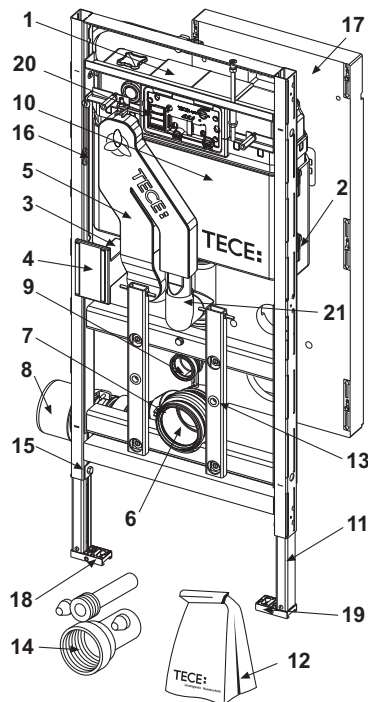

Modul:

- selbsttragender Montagerahmen mit pulverbeschichteter Oberfläche
- tiefenverstellbare Aufnahme für obere Betätigungsglasplatte und untere WC-Glasplatte, auch nachträglich manuell höhenverstellbar
- zwei verstellbaren Fußstützen für einen Fußbodenaufbau von 0-200 mm
- zwei Haltebolzen und Muttern M 12
- Aufnahme für WC-Keramiken mit Abstand 180 mm
- Flexibler WC-Ablaufbogen DN 90, Anschlussstück Material PE-HD (schweißbar), inklusive Übergangsstück DN 90/100 aus PP
- WC-Anschlussgarnitur DN 90, einschließlich Sicherheitsbauschutzstopfen
- großer Rohbauschutz
- geeignet für Wandaufbauten bis zu 45 mm
- Abmessungen (H x B x T): 1120 x 500 x 160 mm

Geräuscharme Geruchsabsaugung "ceramic-Air" mit Langzeitfilterkartusche.

TECE-Datenblatt

Vertriebsdaten:

Kurztext 1: TECElux WC-Modul 400 Bauhöhe 1120 mm
 Kurztext 2: höhenverstellbar, mit Geruchsabsaugung
 Warengruppe: 920
 Produktgruppe: 2009200010
 Rabattgruppe: 3

Maßzeichnungen:

Ersatzteile:

- | | | |
|-----------|---------|---|
| 1 | 9820103 | Spülkasten 1120 mm, Betätigung von vorne |
| 2 | 9820040 | Montageset für Spülkasten |
| 3 | 9820301 | Filterkartusche |
| 4 | 9820300 | Luftauslass |
| 5 | 9820311 | Geruchsabsaugung ceramic-Air |
| 6 | 9820317 | WC-Ablaufbogen DN 90 für Trockenbau, Anschlussstück aus PE-HD |
| 7 | 9820139 | Dichtung für WC-Ablaufbogen/Adapter |
| 8 | 9820136 | Adapter DN 90/DN 100 (PP) |
| 9 | 9820015 | Spülrohrdichtung |
| 10 | 9820302 | Ablaufventil für TECElux |
| 11 | 9820335 | C-Profil für Modulfuß |
| 12 | 9820043 | Beipack für WC-Modul (Befestigungsmaterial, etc.) |
| 13 | 9820071 | Einnietmutter |
| 14 | 9820057 | Anschlussgarnitur DN 90 für WC |
| 15 | 9820072 | Fußbremse mit Mutter |
| 16 | 9820329 | Sicherungsseil |
| 17 | 9820330 | Rohbauschutz |
| 18 | 9820332 | Modulfuß mit Knebel links |
| 19 | 9820333 | Modulfuß mit Knebel rechts |
| 20 | 9240950 | TECE-Einwurfschacht für Reinigungstabs |
| 21 | 9820350 | O-Ring Geruchsabsaugung |