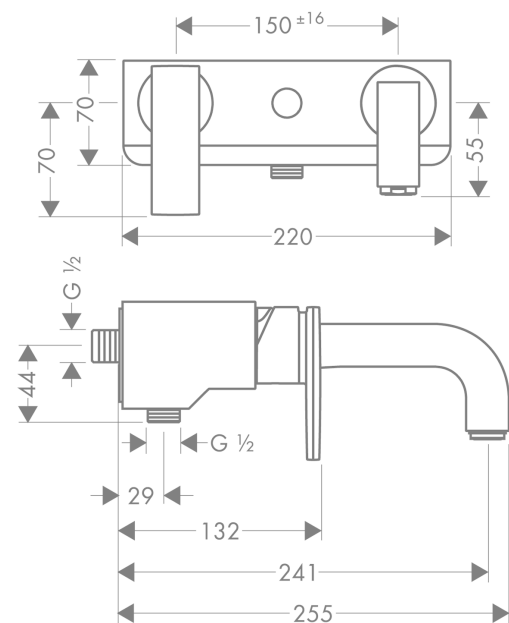

### Einhebel-Wannenmischer Aufputz

Oberflächen: **chrom** Artikelnummer: **39400000**

##### Merkmale

- Ausladung 255 mm
- Anschlussart: G ½
- Stichmaß: 150 mm ± 16 mm
- Normalstrahl
- Keramikmischsystem
- Temperaturbegrenzung einstellbar
- mit automatischer Rückstellung
- Rückflussverhinderer
- mit Schalldämpfer
- kein Brausehalter integriert
- für Durchlauferhitzer geeignet
- Anschlussgröße: DN15

#### Maßzeichnung