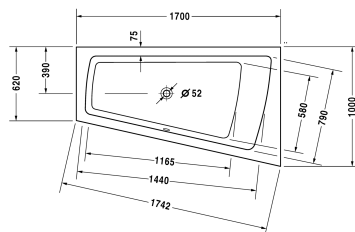

Paiova Badewanne # 700213000000000

| < 1700 mm > |

Badewanne	Größe	Gewicht	Bestellnummer
Einbauversion, mit einer Rückenschräge rechts, Sanitäracryl			
Farben			
00 Weiss			
Variante			
Basiswanne	1700 x 1000 mm	31,000 Kilogramm	700213000000000
Passende Ausstattung			
LED-Farblicht mit Fernbedienung für Badewannen, (weiß -00, chrom -10)			790840
Passende Produkte			
Wannenanker zur Befestigung und Unterstützung von Bade- und Duschwannen an der Wand, 3 Stück,			790103
Nackenkissen für Paiova, Material: Polyurethan, weiß,			790001
Wandprofil zur Schalldämmung, Länge: 3300 mm,			790104
Fußgestell für Bade- und Duschwannen aus Acryl, mit Seitenlänge > 1000 mm, 2 Stück,			790100
Wannenträger für # 700213, ***,			791419
Ab- und Überlaufgarnitur Quadroval chrom, für Badewannen mit zentralem Ablauf, Ablaufdurchmesser 52 mm, Bowdenzuglänge 650 mm,			790289
Ab- und Überlaufgarnitur Quadroval mit Wanneneinlauf, chrom, *, für Badewannen mit zentralem Ablauf, Ablaufdurchmesser 52 mm, Bowdenzuglänge 650 mm,			790290
Ab- und Überlaufgarnitur Quadroval mit Bodenzulauf, chrom, für Badewannen, **, Ablaufdurchmesser 52 mm, Bowdenzuglänge 1070 mm,			791226
Schallschutzset für Badewannen aus Acryl ****, Inhalt: Schallschutz-Wannenanker, Bitumenmatten, Wandprofil # 790104,			791368
Ausschreibungstext