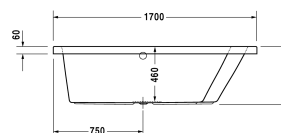

Paiova Badewanne # 700213000000000

| < 1700 mm > |

Badewanne	Größe	Gewicht	Bestellnummer
Einbauversion, mit einer Rückenschräge rechts, Sanitäracryl			
Farben			
00 Weiss			
Variante			
Basiswanne	1700 x 1000 mm	31,000 Kilogramm	700213000000000
Passende Ausstattung			
LED-Farblicht mit Fernbedienung für Badewannen, (weiß -00, chrom -10)			790840
Passende Produkte			
Wannenanker zur Befestigung und Unterstützung von Bade- und Duschwannen an der Wand, 3 Stück,			790103
Nackenkissen für Paiova, Material: Polyurethan, weiß,			790001
Wandprofil zur Schalldämmung, Länge: 3300 mm,			790104
Fußgestell für Bade- und Duschwannen aus Acryl, mit Seitenlänge > 1000 mm, 2 Stück,			790100
Wannenträger für # 700213, ***,			791419
Ab- und Überlaufgarnitur Quadroval chrom, für Badewannen mit zentralem Ablauf, Ablaufdurchmesser 52 mm, Bowdenzuglänge 650 mm,			790289
Ab- und Überlaufgarnitur Quadroval mit Wanneneinlauf, chrom, *, für Badewannen mit zentralem Ablauf, Ablaufdurchmesser 52 mm, Bowdenzuglänge 650 mm,			790290
Ab- und Überlaufgarnitur Quadroval mit Bodenzulauf, chrom, für Badewannen, **, Ablaufdurchmesser 52 mm, Bowdenzuglänge 1070 mm,			791226
Schallschutzset für Badewannen aus Acryl ****, Inhalt: Schallschutz-Wannenanker, Bitumenmatten, Wandprofil # 790104,			791368
Ausschreibungstext