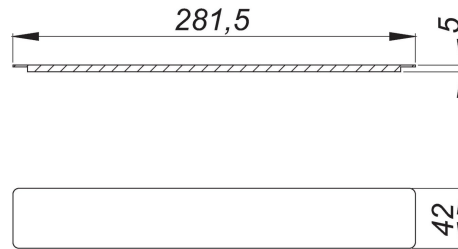

## Abdeckung CeraWall Select Edelstahl matt

Artikel Nr. **535535**  
GTIN/EAN: 4001636535535  
Rabattgruppe: 11

Ersatzteil zu Duschrinne CeraWall Select.

Edelstahl 1.4301, matt satiniert