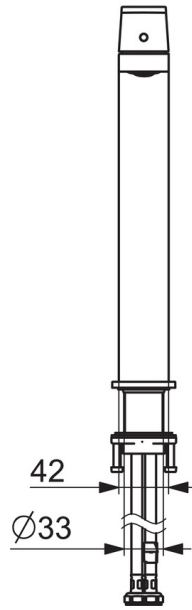

EAN: 4057304015205
static.hansa.com/57102273

- Waschtisch
- Einhebelmischer
- Standmontage
- Chrom
- Feststehender Auslauf
- PCA® konstante Durchflussleistung unabhängig vom Fließdruck, Schwenkbar
- Einhandbedienhebel/Griff, Hebel mit W+K-Kennzeichnung
- ϕ 2.5 Steuerpatrone mit keramischen Dichtscheiben zur Wassermengen- und Temperatureinstellung
- Anschluss über flexible Druckschläuche
- Armaturenkörper aus entzinkungsbeständigem Messing (DZR)
- Ohne Ablaufgarnitur

Technische Daten

Durchflusseigenschaften

Durchfluss bei 3 bar (mit Durchflussregler) **4.8 l/min**

Technische Eigenschaften

Warmwasserversorgung **max. +70°C**
 Arbeitsdruck **0.5-10 bar**
 Anschlussgröße **G3/8**
 Projection **200 mm**
 Sicherungseinrichtung (EN1717) **AA**
 Werkstoff **Messing**

Vorschriften

EN Standard **EN 817**
 Geräuschklasse **I (ISO 3822)**

Zulassungen und Deklarationen

ABP **PA-IX 38025/10**

Ersatzteile

SP57102273

	Name	Art.-Nr.
1	Hebel	1006412V
2	Blindstopfen	59913762
3	Schraube, M5x8, SW2.5	59904755
4	Abdeckkappe	59913957
5	Gegenmutter, M32x1, SW24	59913958
6	Kartusche, 2,5	59913914
7	Montagering für Luftsprudler, M24x1, SW17, (2019-)	59914744
8	Luftsprudler, M24x1 HC SSR-STD	59914015
9	Rosette	1006394V
10	Bodendichtung	59914650
11	Befestigungssatz	59913371