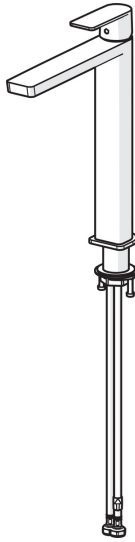

EAN: 4057304015205
static.hansa.com/57102273

- Waschtisch
- Einhebelmischer
- Standmontage
- Chrom
- Feststehender Auslauf
- PCA® konstante Durchflussleistung unabhängig vom Fließdruck, Schwenkbar
- Einhandbedienhebel/Griff, Hebel mit W+K-Kennzeichnung
- ϕ 2.5 Steuerpatrone mit keramischen Dichtscheiben zur Wassermengen- und Temperatureinstellung
- Anschluss über flexible Druckschläuche
- Armaturenkörper aus entzinkungsbeständigem Messing (DZR)
- Ohne Ablaufgarnitur

Technische Daten

Durchflusseigenschaften

Durchfluss bei 3 bar (mit Durchflussregler) **4.8 l/min**

Technische Eigenschaften

Warmwasserversorgung **max. +70°C**
 Arbeitsdruck **0.5-10 bar**
 Anschlussgröße **G3/8**
 Projection **200 mm**
 Sicherungseinrichtung (EN1717) **AA**
 Werkstoff **Messing**

Vorschriften

EN Standard **EN 817**
 Geräuschklasse **I (ISO 3822)**

Zulassungen und Deklarationen

ABP **PA-IX 38025/10**

Ersatzteile

SP57102273

	Name	Art.-Nr.
1	Hebel	1006412V
2	Blindstopfen	59913762
3	Schraube, M5x8, SW2.5	59904755
4	Abdeckkappe	59913957
5	Gegenmutter, M32x1, SW24	59913958
6	Kartusche, 2,5	59913914
7	Montagering für Luftsprudler, M24x1, SW17, (2019-)	59914744
8	Luftsprudler, M24x1 HC SSR-STD	59914015
9	Rosette	1006394V
10	Bodendichtung	59914650
11	Befestigungssatz	59913371