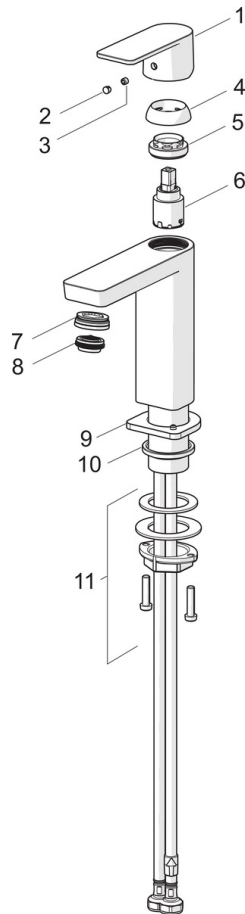

EAN: 4057304015205
static.hansa.com/57102273

- Waschtisch
- Einhebelmischer
- Standmontage
- Chrom
- Feststehender Auslauf
- PCA® konstante Durchflussleistung unabhängig vom Fließdruck, Schwenkbar
- Einhandbedienhebel/Griff, Hebel mit W+K-Kennzeichnung
- ϕ 2.5 Steuerpatrone mit keramischen Dichtscheiben zur Wassermengen- und Temperatureinstellung
- Anschluss über flexible Druckschläuche
- Armaturenkörper aus entzinkungsbeständigem Messing (DZR)
- Ohne Ablaufgarnitur

Technische Daten

Durchflusseigenschaften

Durchfluss bei 3 bar (mit Durchflussregler) **4.8 l/min**

Technische Eigenschaften

Warmwasserversorgung **max. +70°C**
 Arbeitsdruck **0.5-10 bar**
 Anschlussgröße **G3/8**
 Projection **200 mm**
 Sicherungseinrichtung (EN1717) **AA**
 Werkstoff **Messing**

Vorschriften

EN Standard **EN 817**
 Geräuschklasse **I (ISO 3822)**

Zulassungen und Deklarationen

ABP **PA-IX 38025/10**

Ersatzteile

SP57102273

	Name	Art.-Nr.
1	Hebel	1006412V
2	Blindstopfen	59913762
3	Schraube, M5x8, SW2.5	59904755
4	Abdeckkappe	59913957
5	Gegenmutter, M32x1, SW24	59913958
6	Kartusche, 2,5	59913914
7	Montagering für Luftsprudler, M24x1, SW17, (2019-)	59914744
8	Luftsprudler, M24x1 HC SSR-STD	59914015
9	Rosette	1006394V
10	Bodendichtung	59914650
11	Befestigungssatz	59913371