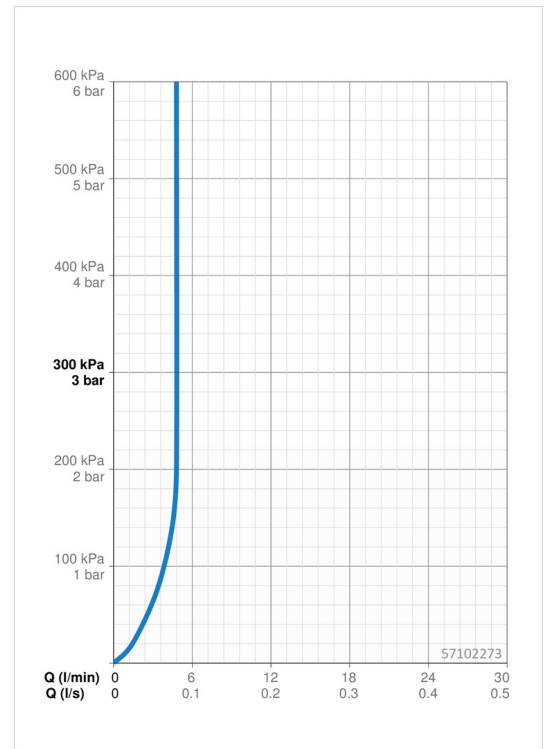

EAN: 4057304015205
static.hansa.com/57102273

- Waschtisch
- Einhebelmischer
- Standmontage
- Chrom
- Feststehender Auslauf
- PCA® konstante Durchflussleistung unabhängig vom Fließdruck, Schwenkbar
- Einhandbedienhebel/Griff, Hebel mit W+K-Kennzeichnung
- ϕ 2.5 Steuerpatrone mit keramischen Dichtscheiben zur Wassermengen- und Temperatureinstellung
- Anschluss über flexible Druckschläuche
- Armaturenkörper aus entzinkungsbeständigem Messing (DZR)
- Ohne Ablaufgarnitur

Technische Daten

Durchflusseigenschaften

Durchfluss bei 3 bar (mit Durchflussregler) **4.8 l/min**

Technische Eigenschaften

Warmwasserversorgung **max. +70°C**
Arbeitsdruck **0.5-10 bar**
Anschlussgröße **G3/8**
Projection **200 mm**
Sicherungseinrichtung (EN1717) **AA**
Werkstoff **Messing**

Vorschriften

EN Standard **EN 817**
Geräuschklasse **I (ISO 3822)**

Zulassungen und Deklarationen

ABP **PA-IX 38025/10**