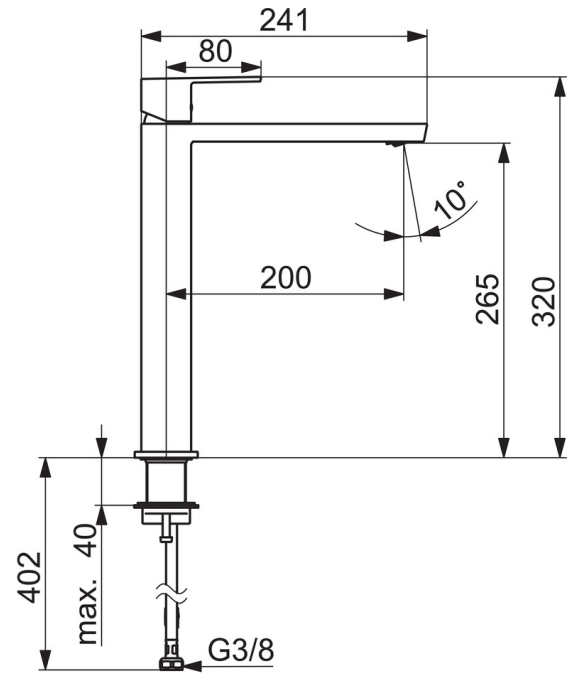

EAN: 4057304015205
static.hansa.com/57102273

- Waschtisch
- Einhebelmischer
- Standmontage
- Chrom
- Feststehender Auslauf
- PCA® konstante Durchflussleistung unabhängig vom Fließdruck, Schwenkbar
- Einhandbedienhebel/Griff, Hebel mit W+K-Kennzeichnung
- ϕ 2.5 Steuerpatrone mit keramischen Dichtscheiben zur Wassermengen- und Temperatureinstellung
- Anschluss über flexible Druckschläuche
- Armaturenkörper aus entzinkungsbeständigem Messing (DZR)
- Ohne Ablaufgarnitur

Technische Daten

Durchflusseigenschaften

Durchfluss bei 3 bar (mit Durchflussregler) **4.8 l/min**

Technische Eigenschaften

Warmwasserversorgung **max. +70°C**
 Arbeitsdruck **0.5-10 bar**
 Anschlussgröße **G3/8**
 Projection **200 mm**
 Sicherungseinrichtung (EN1717) **AA**
 Werkstoff **Messing**

Vorschriften

EN Standard **EN 817**
 Geräuschklasse **I (ISO 3822)**

Zulassungen und Deklarationen

ABP **PA-IX 38025/10**

Ersatzteile

SP57102273

	Name	Art.-Nr.
1	Hebel	1006412V
2	Blindstopfen	59913762
3	Schraube, M5x8, SW2.5	59904755
4	Abdeckkappe	59913957
5	Gegenmutter, M32x1, SW24	59913958
6	Kartusche, 2,5	59913914
7	Montagering für Luftsprudler, M24x1, SW17, (2019-)	59914744
8	Luftsprudler, M24x1 HC SSR-STD	59914015
9	Rosette	1006394V
10	Bodendichtung	59914650
11	Befestigungssatz	59913371