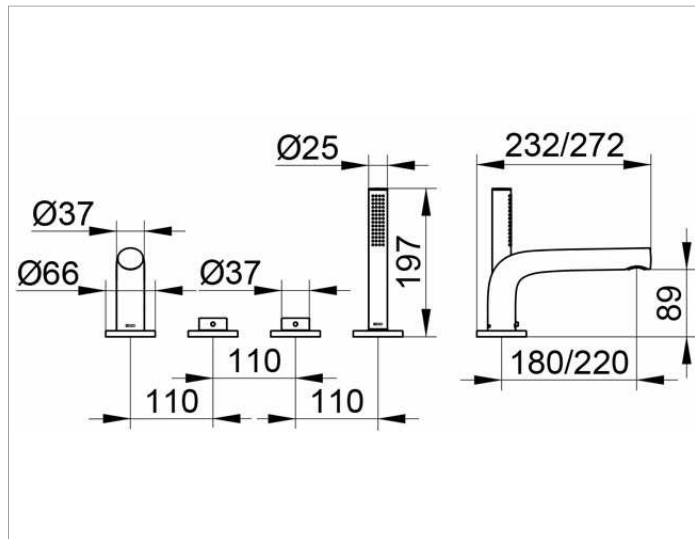

Edition 400

51530010100 Wannenmischer

PRODUKT

ZEICHNUNG

PRODUKTBESCHREIBUNG

4-Loch Wannenrandmontage
 Durchflussklasse BB,
 Luftsprudler SLIM SSR M 24x1, Strahlwinkel verstellbar,
 Keramikventil für Temperaturverstellung
 und Ventil für Mengenregulierung,
 versenkbare Handbrause mit 1500 mm Auszugsschlauch,
 Druckschläuche M 12x1 x G 1/2 x 600 mm,
 eigensicher gegen Rückfließen

OBERFLÄCHE

verchromt

ABMESSUNG

Ausladung 180 mm

AUSSCHREIBUNGSTEXT

KEUCO Edition 400 Wannenmischer, 51530010100
 hochglanzverchromter Einhebel-Wannenmischer
 in skulpturaler Formensprache,
 4-Loch Wannenrandmontage,
 Durchflussklasse BB, Luftsprudler SLIM SSR M 24x1,
 Strahlwinkel verstellbar +/-6°,
 Keramikventil für Temperaturverstellung
 und Ventil für Mengenregulierung,
 versenkbare Handbrause mit 1500 mm Auszugsschlauch,
 Breite 396 mm, Höhe 118 mm, Gesamtausladung 232 mm ,
 Wasseraustritt bei 180 mm,
 Druckschläuche M 12x1 x G 1/2 x 600 mm,
 eigensicher gegen Rückfließen

Hinweis:

Passender Montageblock Art.-Nr. 51130000070