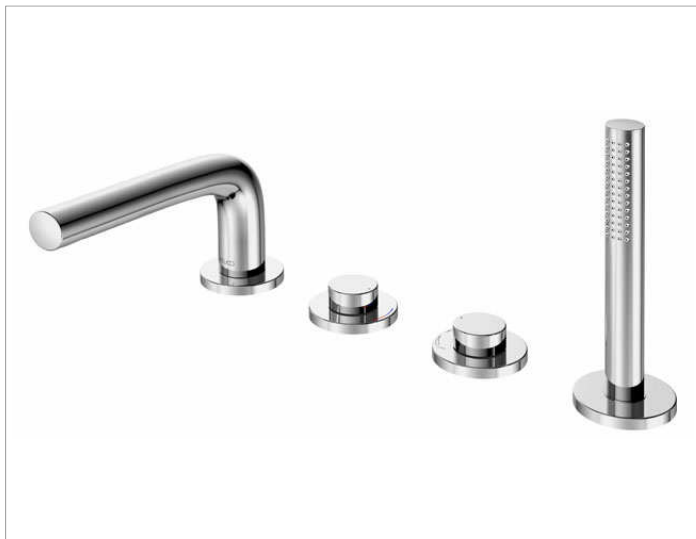

Edition 400

51530010100 Wannenmischer

PRODUKT

ZEICHNUNG

PRODUKTBESCHREIBUNG

4-Loch Wannenrandmontage
 Durchflussklasse BB,
 Luftsprudler SLIM SSR M 24x1, Strahlwinkel verstellbar,
 Keramikventil für Temperaturverstellung
 und Ventil für Mengenregulierung,
 versenkbare Handbrause mit 1500 mm Auszugsschlauch,
 Druckschläuche M 12x1 x G 1/2 x 600 mm,
 eigensicher gegen Rückfließen

OBERFLÄCHE

verchromt

ABMESSUNG

Ausladung 180 mm

AUSSCHREIBUNGSTEXT

KEUCO Edition 400 Wannenmischer, 51530010100
 hochglanzverchromter Einhebel-Wannenmischer
 in skulpturaler Formensprache,
 4-Loch Wannenrandmontage,
 Durchflussklasse BB, Luftsprudler SLIM SSR M 24x1,
 Strahlwinkel verstellbar +/-6°,
 Keramikventil für Temperaturverstellung
 und Ventil für Mengenregulierung,
 versenkbare Handbrause mit 1500 mm Auszugsschlauch,
 Breite 396 mm, Höhe 118 mm, Gesamtausladung 232 mm ,
 Wasseraustritt bei 180 mm,
 Druckschläuche M 12x1 x G 1/2 x 600 mm,
 eigensicher gegen Rückfließen