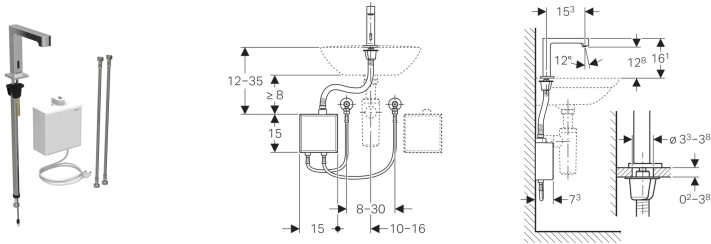

Geberit Waschtischarmatur Brenta, Standmontage, Netzbetrieb, mit AP-Funktionsbox

Verwendungszwecke

- Zur Entnahme von Leitungswasser
- Für öffentliche und halböffentliche Bereiche
- Zum Einbau in Waschtische oder Waschtischplatten
- Zum Anschließen von Kalt- und Warmwasser (nur bei Ausführung mit Mischer)
- Zum Anschließen von Kalt- oder Mischwasser (nur bei Ausführung ohne Mischer)
- Für den Einsatz mit Edelstahlbecken
- Nicht geeignet für Kleindurchlauferhitzer

Eigenschaften

- Armaturengruppe I nach DIN 4109
- Automatische Spülauslösung
- Infrarotbenutzererkennung
- IR-Sensor selbsteinstellend
- Vandalensicher
- Volumenstrombegrenzung durch Strahlregler
- Temperatureinstellung über Mischer (nur bei Ausführung mit Mischer)
- Wasser nicht rein warm oder rein kalt einstellbar (nur bei Ausführung mit Mischer)
- Stromversorgung durch Netzteil
- Energiesparmodus einstellbar
- Wassersparnis durch reaktionsschnelle Zweistrahl-Abstasttechnik
- Funktionen mit Geberit Service-Handy einstellbar und abfragbar
- Programm Wassersparen einstellbar
- Programm Intervallspülung einstellbar
- Dauerspülung individuell einstellbar
- Spülauslösung über Geberit Clean-Handy deaktivierbar
- Verschiedene Funktionen manuell einstellbar
- Mit integriertem Rückflussverhinderer
- Funktionseinheit mit eingebauten Korbfiltren

Lieferumfang

- Waschtischarmatur mit Infrarotsensor und Anschlusschlauch
- AP-Funktionsbox mit Steuer Elektronik, Funktionseinheit und Netzteil
- Panzerschläuche 3/8"
- Schlüssel für Strahlregler
- Befestigungsmaterial