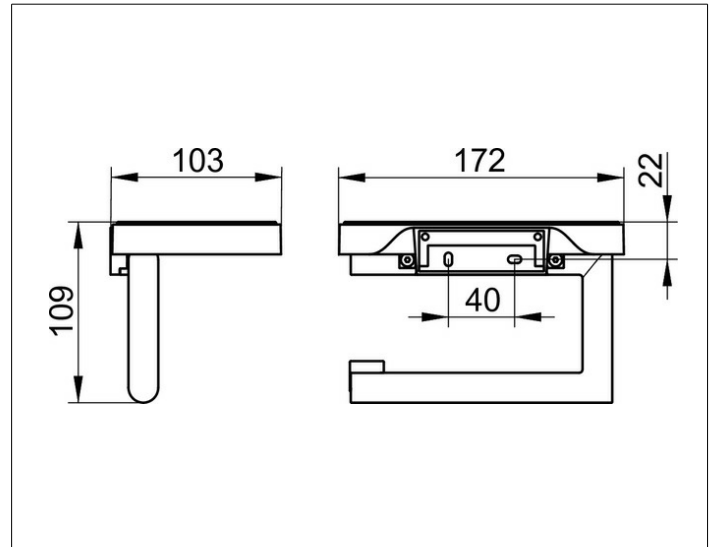

Collection Reva  
12873019000 Toilettenpapierhalter

**PRODUKT**

**ZEICHNUNG**

**PRODUKTBESCHREIBUNG**

mit Glasablage, offene Form  
für Rollenbreite 100/120 mm

**OBERFLÄCHE**

verchromt