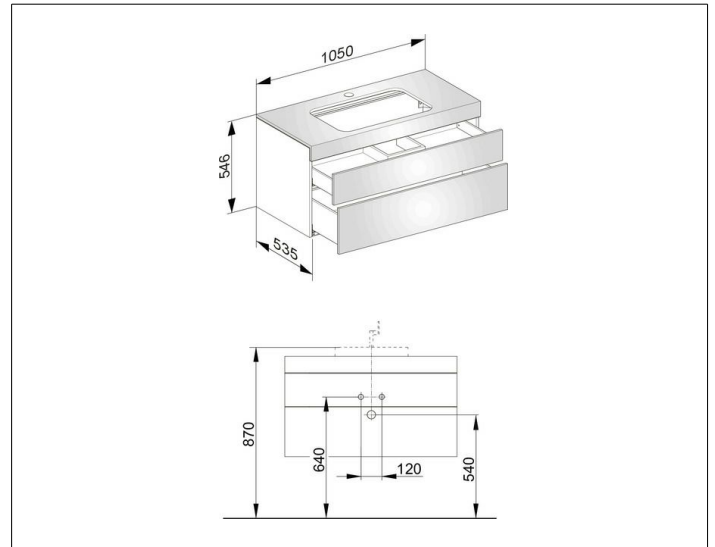

Edition 400

31572370100 Waschtischunterbau

PRODUKT

ZEICHNUNG

OBERFLÄCHE

trüffel/trüffel

ABMESSUNG

1050 x 546 x 535 mm